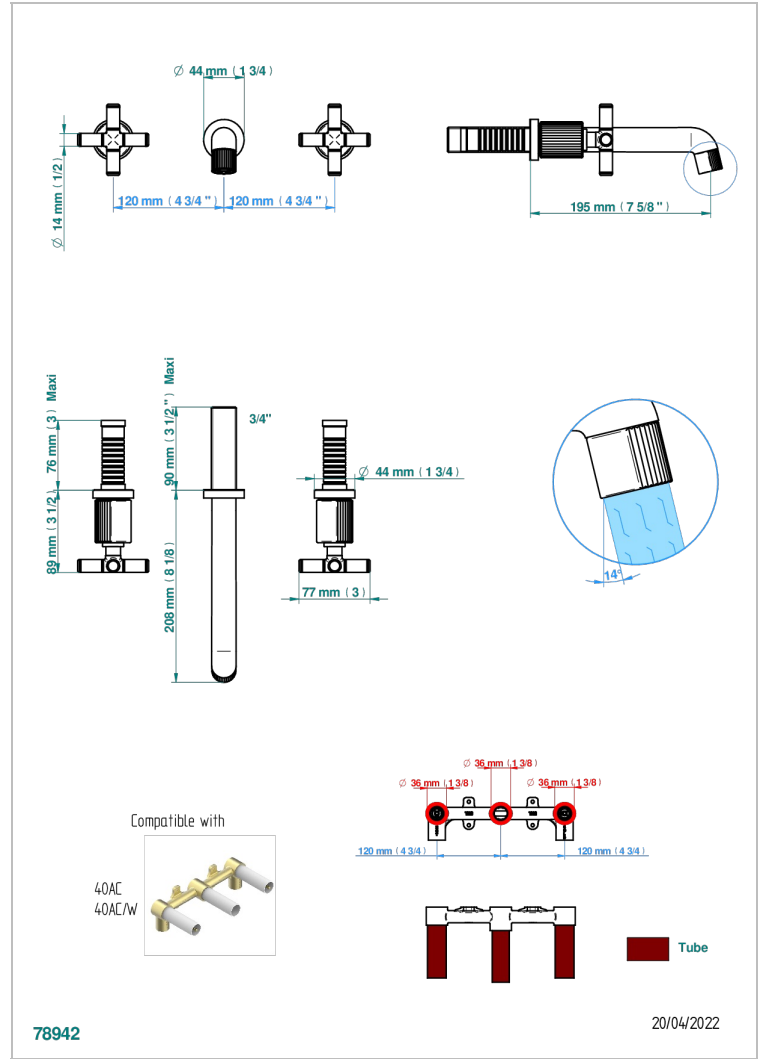

ESTRELA INSERTS METAL

U3L-41SGB

Garniture pour mélangeur de bain mural, bec super goliath

THG[®]
PARIS

CARACTÉRISTIQUES

- Estrela Inserts métal
- Garniture pour mélangeur de bain mural, bec super goliath

SPECIFICATIONS TECHNIQUES

- Recommandé : 3 bars (max. 5 bars) - Advised : 43,5 psi (max. 72 psi)
- 48 l/min à 3 bars (12.7 gpm at 43.5 psi)

PRODUITS ASSOCIÉS

- Ref. G00-40AM/US Partie à encastrer pour mélangeur mural - version manettes- standard américain