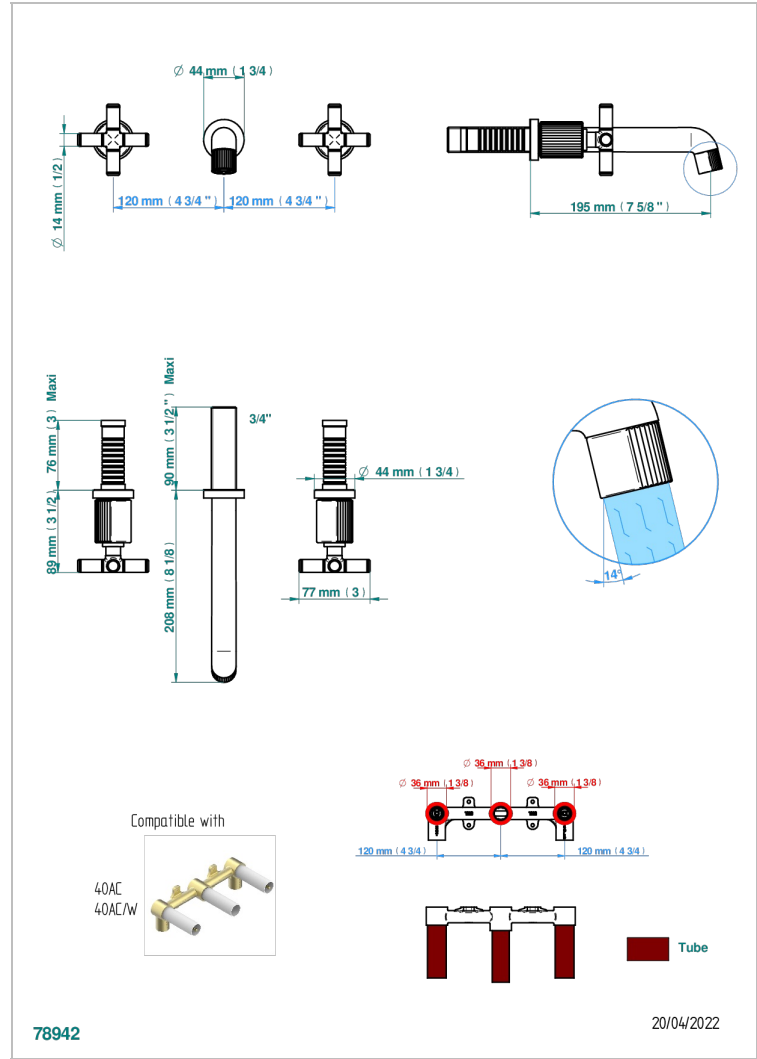

ESTRELA INCRUSTACION METALICA

U3L-41SGB

Trim only for wall mounted 3-hole bath mixer

THG[®]
PARIS

CARACTERÍSTICAS

- Estrela incrustación metálica
- Trim only for wall mounted 3-hole bath mixer

ESPECIFICACIONES TÉCNICAS

- Recommandé : 3 bars (max. 5 bars) - Advised : 43,5 psi (max. 72 psi)
- 48 l/min à 3 bars (12.7 gpm at 43.5 psi)

PRODUCTOS RELACIONADOS

- Ref. G00-40AM/US Partie à encastrier pour mélangeur mural - version manettes- standard américain