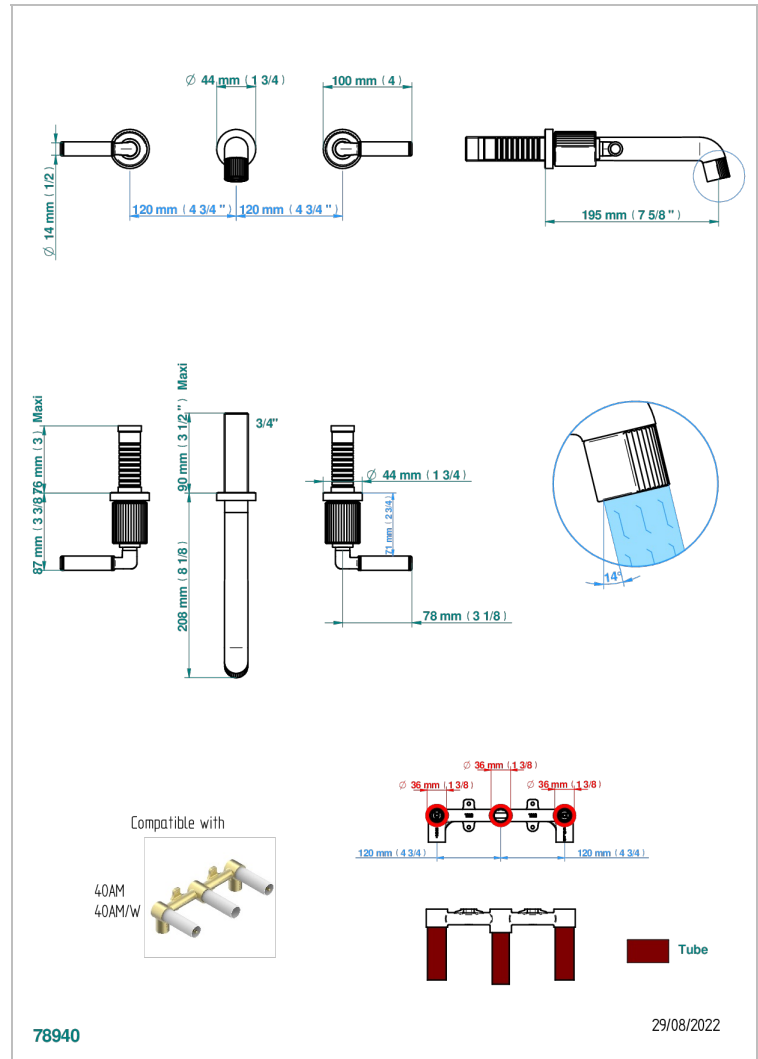

ESTRELA A MANETTES

U3K-40SGBUS

Garniture pour mélangeur de lavabo mural - bec super goliath

THG
PARIS

CARACTÉRISTIQUES

- Estrela à manettes
- Garniture pour mélangeur de lavabo mural - bec super goliath

PRODUITS ASSOCIÉS

- Ref. G00-40AM/US Partie à encastrer pour mélangeur mural - version manettes- standard américain

FINITIONS DISPONIBLES

Chromé - A02
Chromé insert doré - GA1
Chromé mat - C02
Doré brillant - F01
Doré mat - F07
Laiton fumé naturel - A13