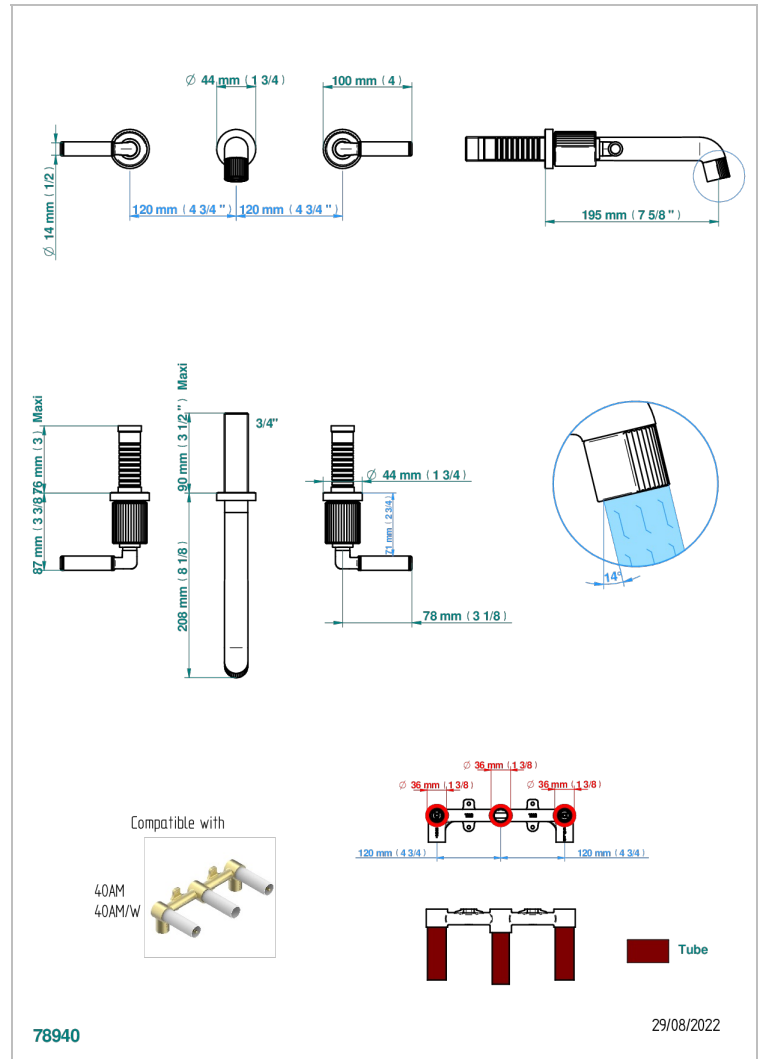

ESTRELA CON MANETAS

U3K-40SGBUS

Trim only for wall mounted 3 holes basin mixer

CARACTERÍSTICAS

- Estrella con manetas
- Trim only for wall mounted 3 holes basin mixer

PRODUCTOS RELACIONADOS

- Ref. G00-40AM/US Partie à encastrier pour mélangeur mural - version manettes- standard américain