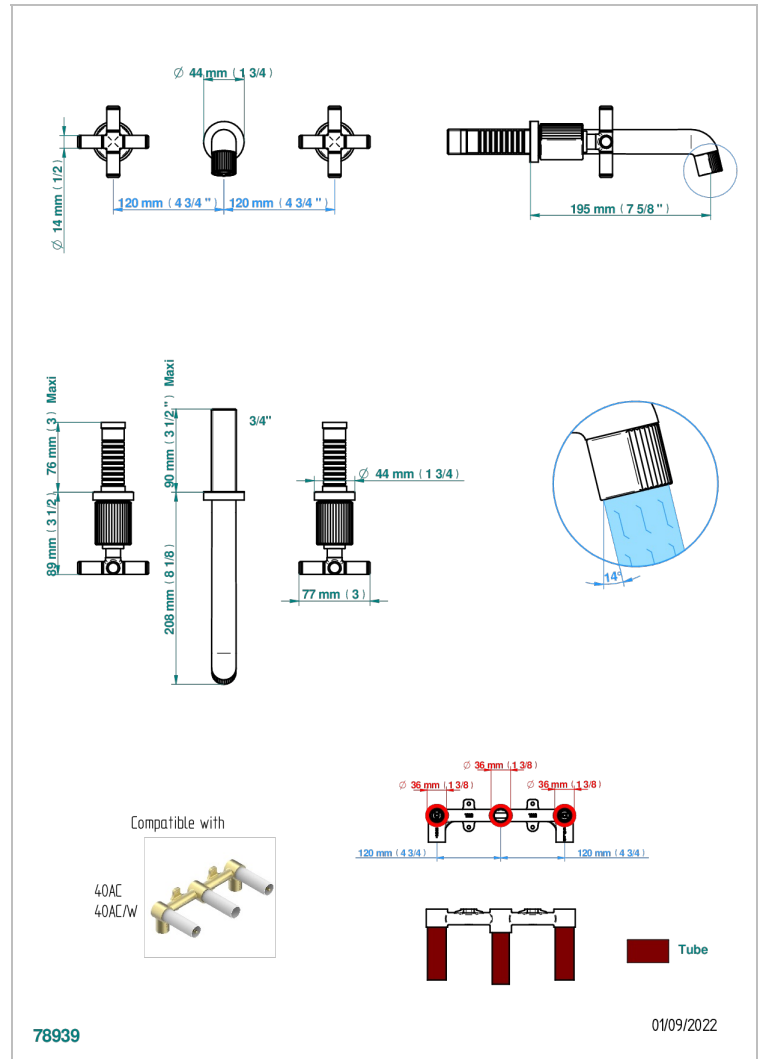

ESTRELA INSERTS METAL

U3L-40SGBUS

Garniture pour mélangeur de lavabo mural - bec super goliath

THG[®]
PARIS

CARACTÉRISTIQUES

- Estrela Inserts métal
- Garniture pour mélangeur de lavabo mural - bec super goliath

PRODUITS ASSOCIÉS

- Ref. G00-40AM/US Partie à encastrer pour mélangeur mural - version manettes- standard américain

FINITIONS DISPONIBLES

Chromé - A02
Chromé insert doré - GA1
Chromé mat - C02
Doré brillant - F01
Doré mat - F07
Laiton fumé naturel - A13

Nickel brillant - B01
Nickel mat - C01
Noir mat céramique - D30
Or pâle - F30
Or pâle mat - F31
Pvd blush - H62

Pvd blush mat - H60
Pvd couleur bronze brown - F33
Pvd couleur bronze brown - mat - F34
Pvd couleur doré - H52
Pvd couleur doré mat - H53
Pvd couleur laiton - H49