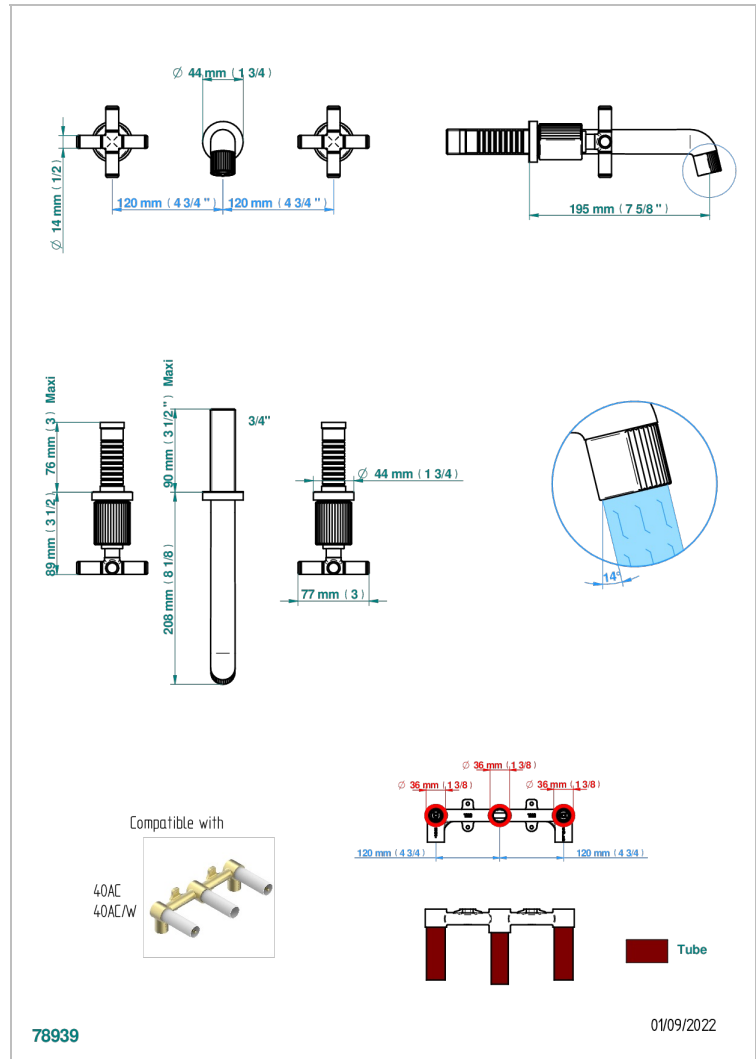

ESTRELA INCRUSTACION METALICA

U3L-40SGBUS

Trim only for wall mounted 3 holes basin mixer

THG[®]
PARIS

CARACTERÍSTICAS

- Estrela incrustación metálica
- Trim only for wall mounted 3 holes basin mixer

PRODUCTOS RELACIONADOS

- Ref. G00-40AM/US Partie à encastrier pour mélangeur mural - version manettes- standard américain

ACABADOS DISPONIBLES

Cerámica negra mate - D30
Cromo - A02
Cromo mate - C02
Dorado - F01
Dorado mate - F07
Dorado pálido - F30