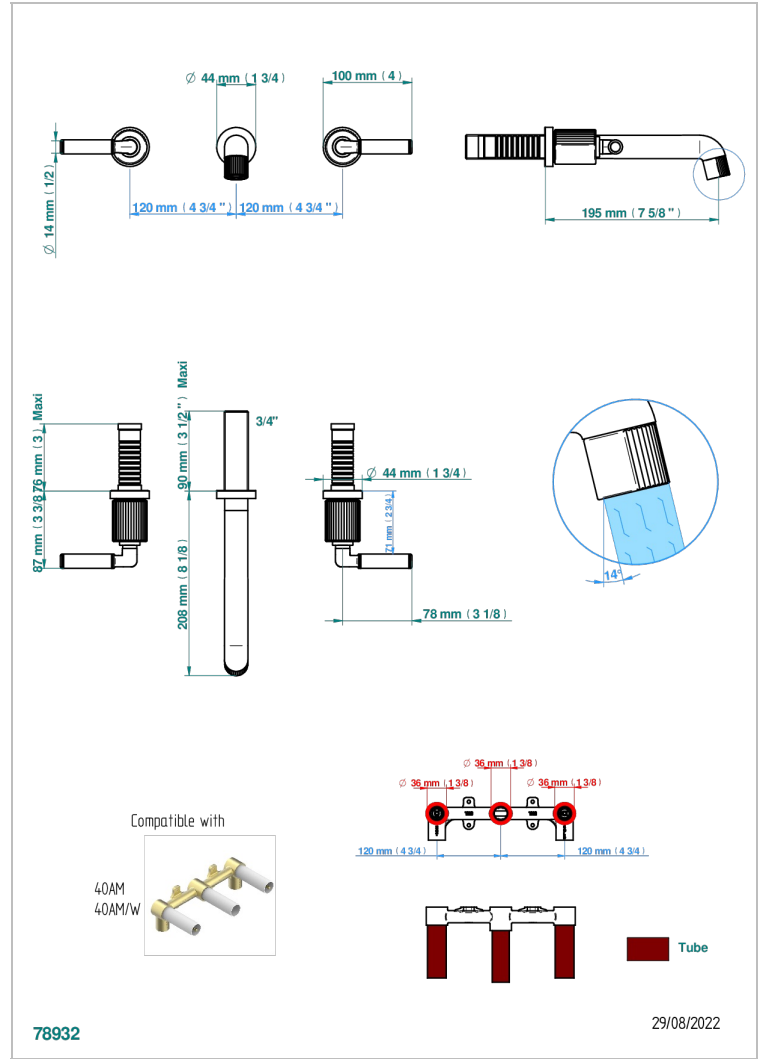

ESTRELA A MANETTES

U3K-40SGB

Garniture pour mélangeur de lavabo mural, bec super goliath

THG[®]
PARIS

CARACTÉRISTIQUES

- Estrela à manettes
- Garniture pour mélangeur de lavabo mural, bec super goliath

SPECIFICATIONS TECHNIQUES

- Recommandé : 3 bars (max. 5 bars) - Advised : 43,5 psi (max. 72 psi)
- 8,3 l/min à 3 bars (2.2 gpm at 43.5 psi)

PRODUITS ASSOCIÉS

- Ref. G00-40AC Partie à encastrer pour mélangeur mural - version croisillons
- Ref. G00-40AM Partie à encastrer pour mélangeur mural - version manettes