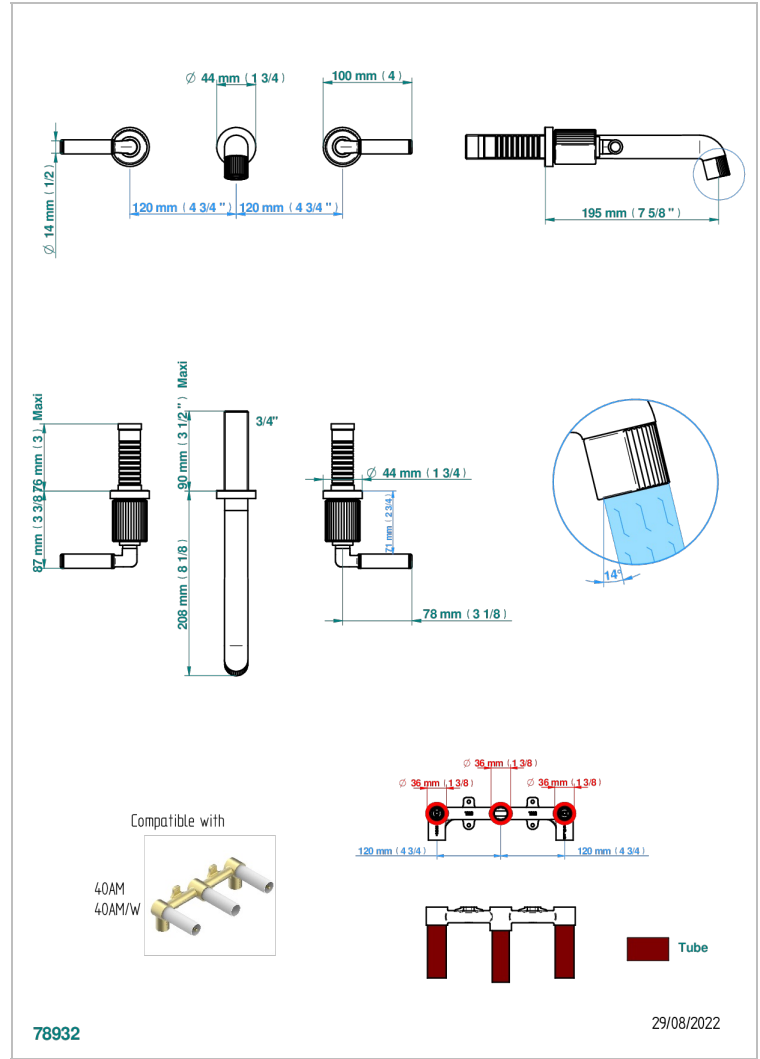

ESTRELA A MANETTES

U3K-40SGB

Garniture pour mélangeur de lavabo mural, bec super goliath

THG[®]
PARIS

CARACTÉRISTIQUES

- Estrela à manettes
- Garniture pour mélangeur de lavabo mural, bec super goliath

SPECIFICATIONS TECHNIQUES

- Recommandé : 3 bars (max. 5 bars) - Advised : 43,5 psi (max. 72 psi)
- 8,3 l/min à 3 bars (2.2 gpm at 43.5 psi)

PRODUITS ASSOCIÉS

- Ref. G00-40AC Partie à encastrer pour mélangeur mural - version croisillons
- Ref. G00-40AM Partie à encastrer pour mélangeur mural - version manettes