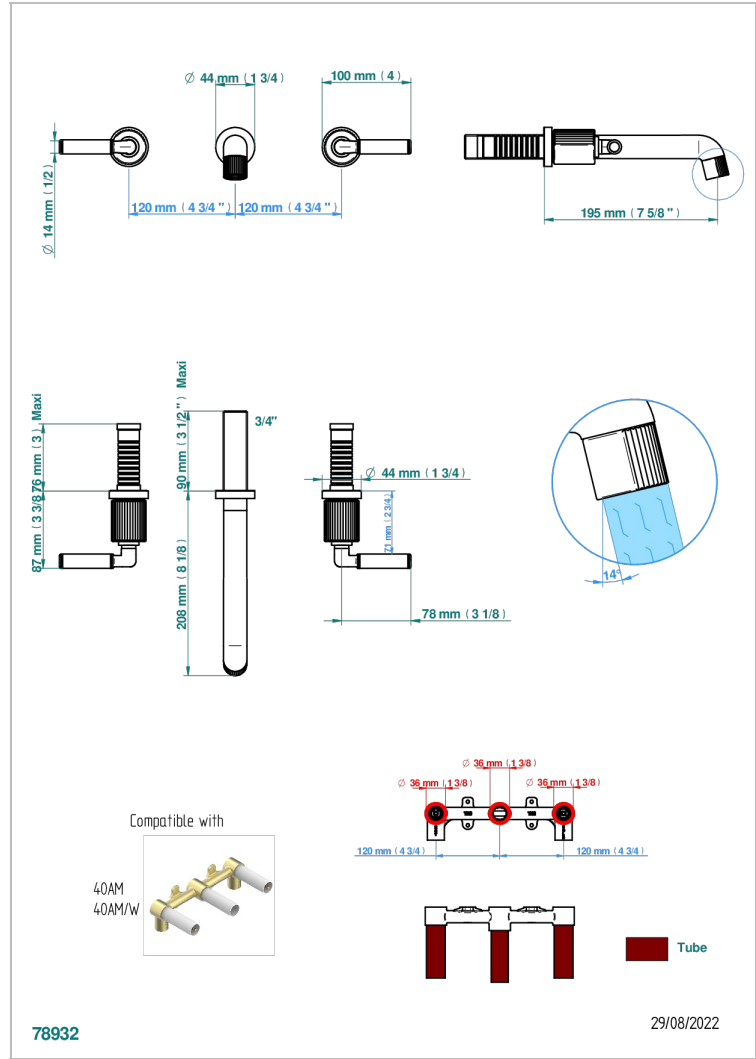

ESTRELA WITH LEVER

U3K-40SGB

入墙式台盆龙头配件，超大号喷嘴

THG
PARIS

特色

- Estrela with lever
- 入墙式台盆龙头配件，超大号喷嘴

技术特征

- Recommandé : 3 bars (max. 5 bars) - Advised : 43,5 psi (max. 72 psi)
- 8,3 l/min à 3 bars (2.2 gpm at 43.5 psi)

相关的SKU

- Ref. G00-40AC 无下水器入墙式龙头嵌入部分 - 四通手柄版
- Ref. G00-40AM 无下水器入墙式龙头嵌入部分 - 单把手柄版

可选饰面

Black ceram - D30
Blush PVD - H62
Graphite PVD - H64
Matt Umber PVD - H67
Matt blush PVD - H60
Matt graphite PVD - H65