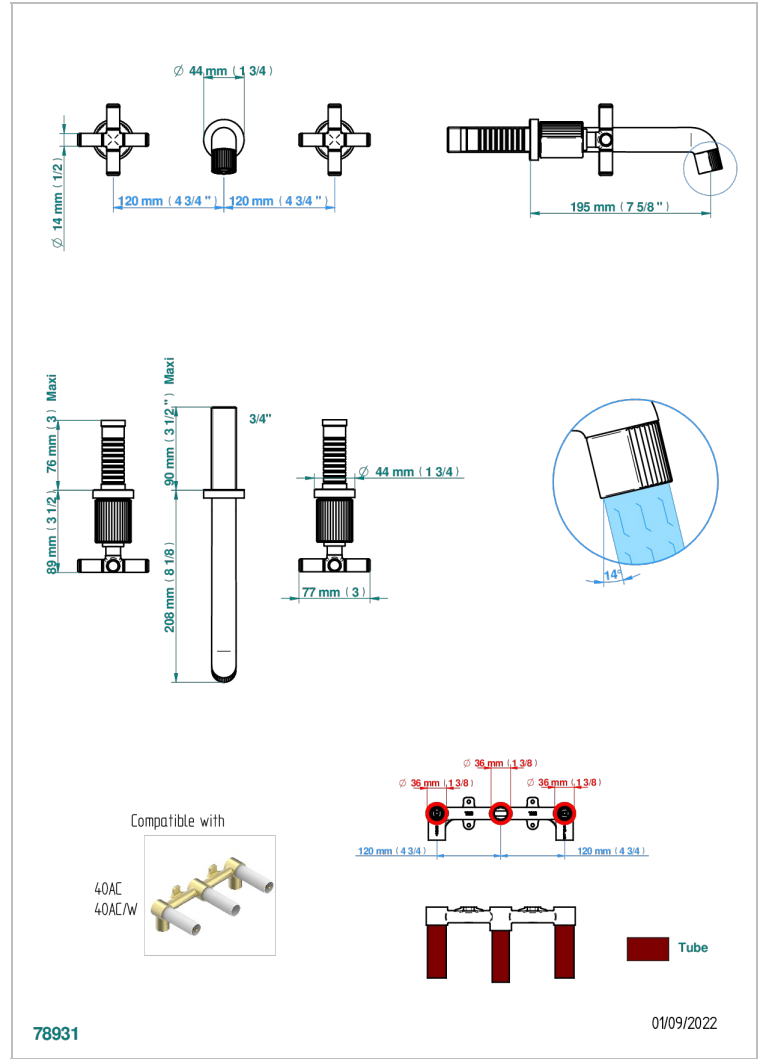

# ESTRELA INSERTS METAL

U3L-40SGB

Garniture pour mélangeur de lavabo mural, bec super goliath

THG  
PARIS

## CARACTÉRISTIQUES

- Estrela Inserts métal
- Garniture pour mélangeur de lavabo mural, bec super goliath

## PRODUITS ASSOCIÉS

- Ref. G00-40AC Partie à encastrer pour mélangeur mural - version croisillons
- Ref. G00-40AM Partie à encastrer pour mélangeur mural - version manettes