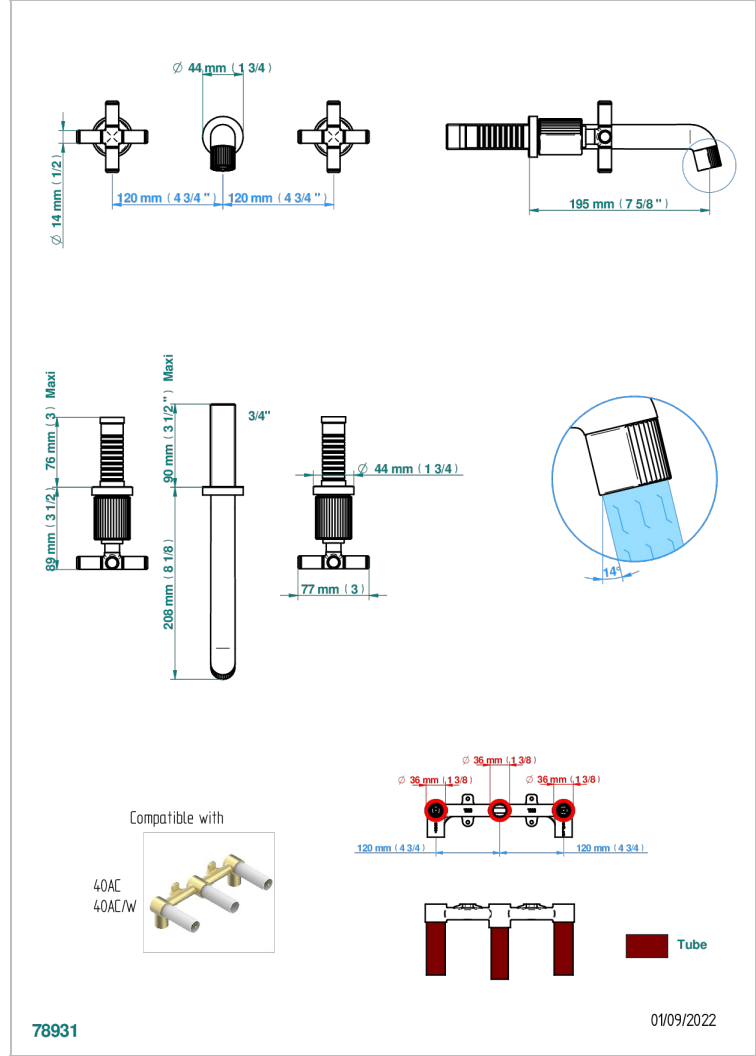

ESTRELA METAL INLAYS

U3L-40SGB

入墙式台盆龙头配件，超大号喷嘴

THG[®]
PARIS

特色

- Estrela Metal inlays
- 入墙式台盆龙头配件，超大号喷嘴

技术特征

- Recommandé : 3 bars (max. 5 bars) - Advised : 43,5 psi (max. 72 psi)
- 8,3 l/min à 3 bars (2.2 gpm at 43.5 psi)

相关的SKU

- Ref. G00-40AC 无下水器入墙式龙头嵌入部分 - 四通手柄版
- Ref. G00-40AM 无下水器入墙式龙头嵌入部分 - 单把手柄版

可选饰面

Black ceram - D30
Blush PVD - H62
Graphite PVD - H64
Matt Umber PVD - H67
Matt blush PVD - H60
Matt graphite PVD - H65