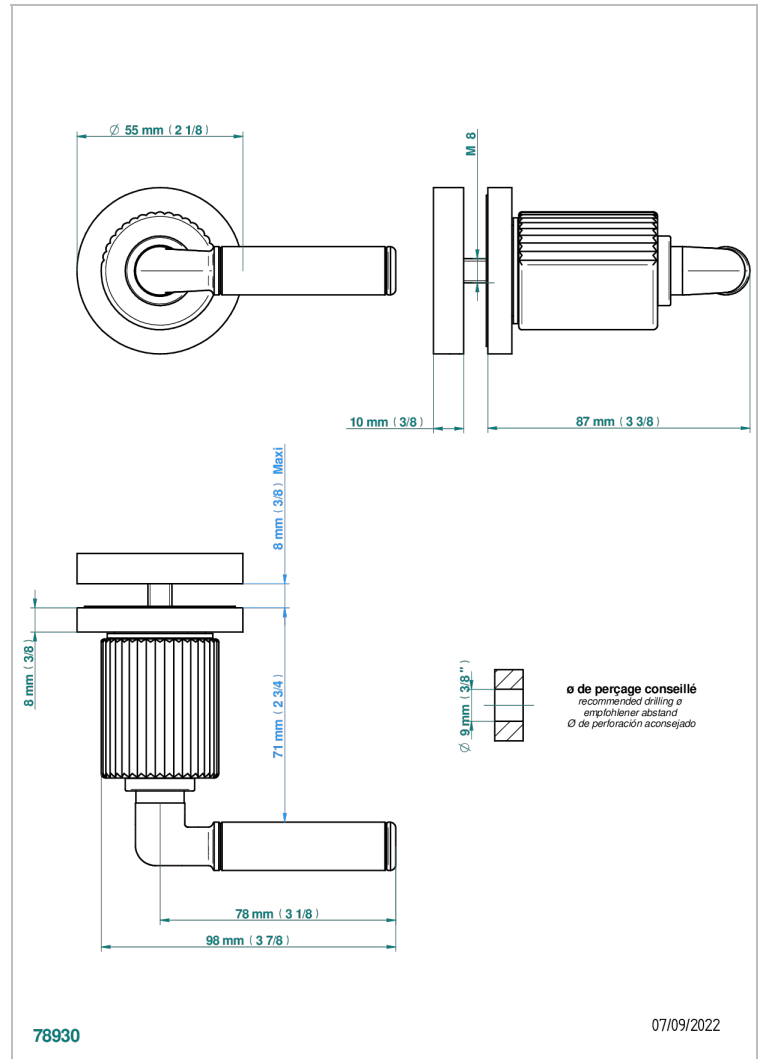

ESTRELA CON MANETAS

U3K-639V

Tirador grande modelo

THG[®]
PARIS

CARACTERÍSTICAS

- Estrela con manetas
- Tirador grande modelo

ACABADOS DISPONIBLES

Cerámica negra mate - D30
Cromo - A02
Cromo mate - C02
Dorado - F01
Dorado mate - F07
Dorado pálido - F30

Dorado pálido mate (sin barniz) - F31
Natural smoked Brass - A13
Níquel - B01
Níquel mate - C01
Níquel viejo - H28
Polished chrome with gold inlay - GA1

Pvd blush - H62
Pvd blush mate - H60
Pvd color latón - H49
Pvd color latón mate - H50
Pvd color níquel - H55
Pvd color níquel mate - H56