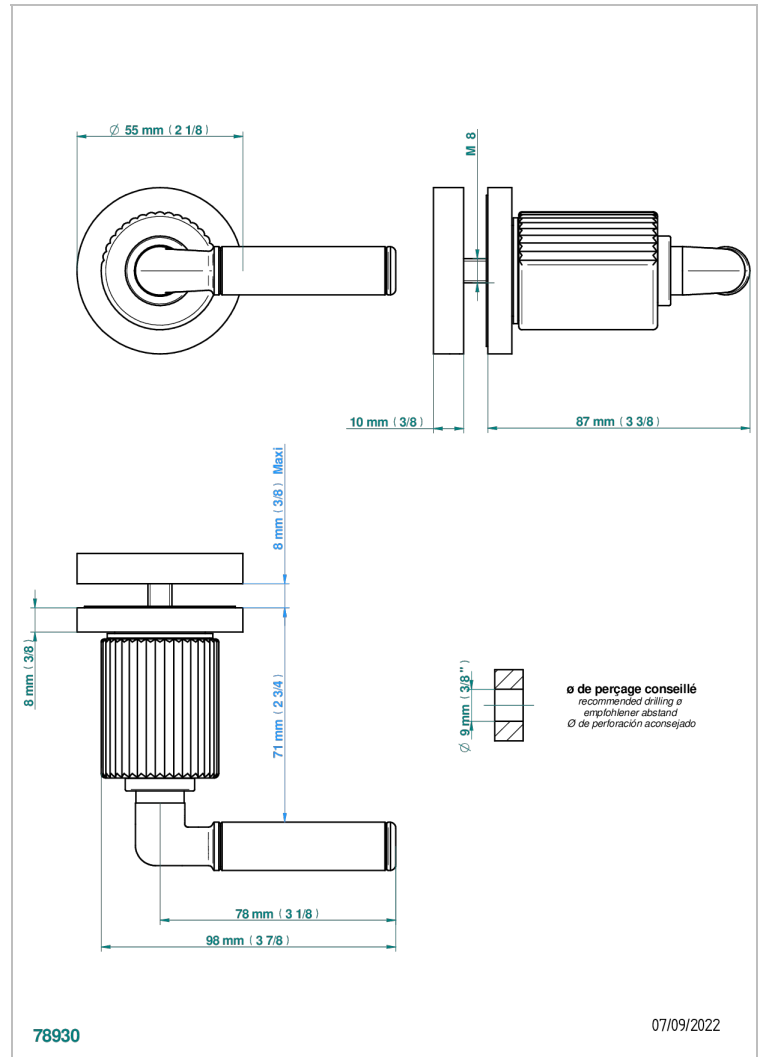

# ESTRELA A MANETTES

U3K-639V

Bouton grand modèle

THG<sup>®</sup>  
PARIS

## CARACTÉRISTIQUES

- Estrela à manettes
- Bouton grand modèle