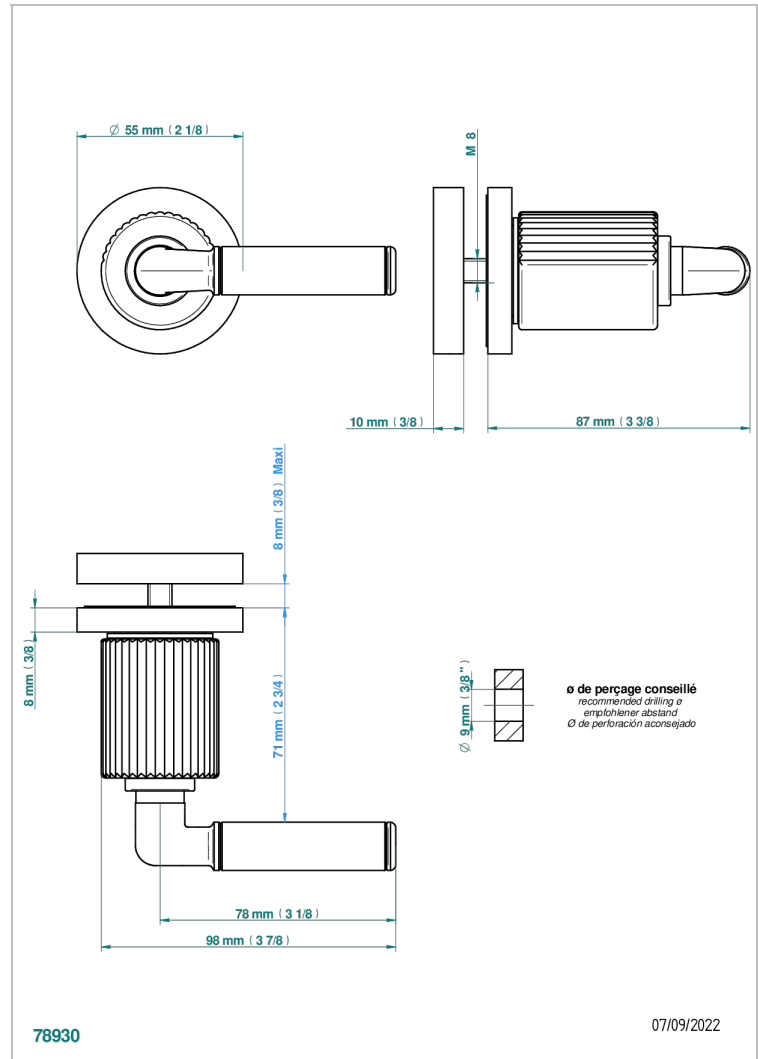

ESTRELA A MANETTES

U3K-639V

Bouton grand modèle

THG[®]
PARIS

CARACTÉRISTIQUES

- Estrela à manettes
- Bouton grand modèle

FINITIONS DISPONIBLES

Chromé - A02
Chromé insert doré - GA1
Chromé mat - C02
Doré brillant - F01
Doré mat - F07
Laiton fumé naturel - A13

Nickel brillant - B01
Nickel mat - C01
Noir mat céramique - D30
Or pâle - F30
Or pâle mat - F31
Pvd blush - H62

Pvd blush mat - H60
Pvd couleur bronze brown - F33
Pvd couleur bronze brown - mat - F34
Pvd couleur doré - H52
Pvd couleur doré mat - H53
Pvd couleur laiton - H49