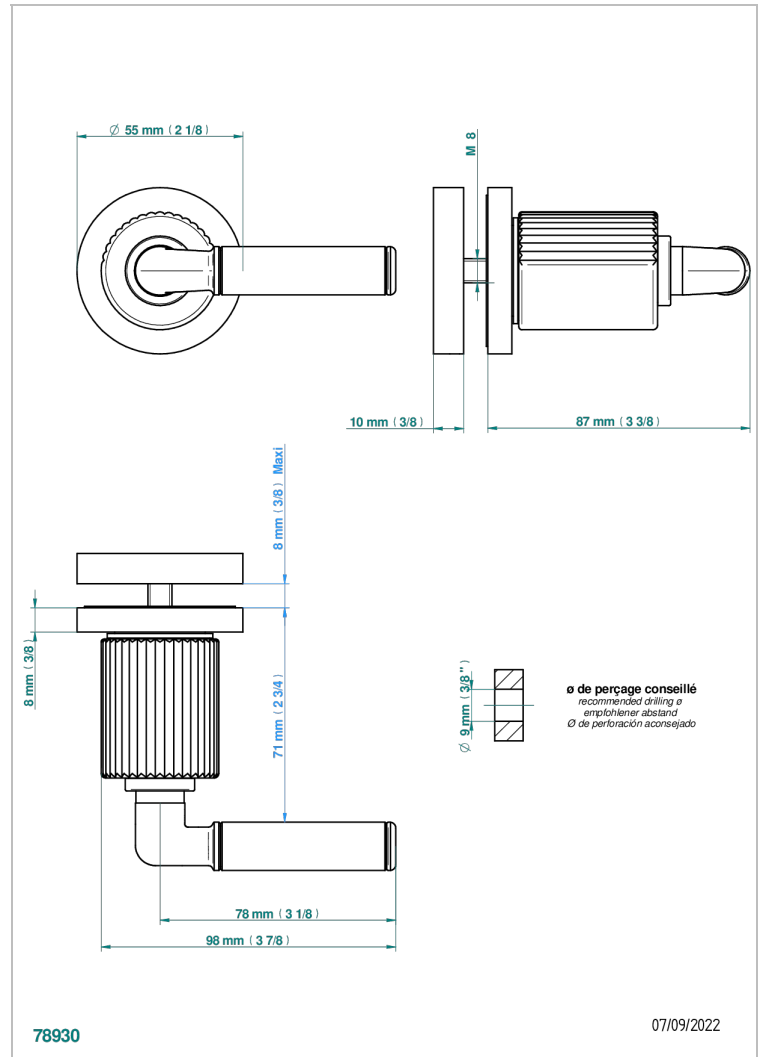

ESTRELA A MANETTES

U3K-639V

Bouton grand modèle

THG[®]
PARIS

CARACTÉRISTIQUES

- Estrela à manettes
- Bouton grand modèle

FINITIONS DISPONIBLES

Chromé - A02
Chromé insert doré - GA1
Chromé mat - C02
Doré brillant - F01
Doré mat - F07
Laiton fumé naturel - A13

Nickel brillant - B01
Nickel mat - C01
Noir mat céramique - D30
Or pâle - F30
Or pâle mat - F31
Pvd blush - H62

Pvd blush mat - H60
Pvd couleur bronze brown - F33
Pvd couleur bronze brown - mat - F34
Pvd couleur doré - H52
Pvd couleur doré mat - H53
Pvd couleur laiton - H49