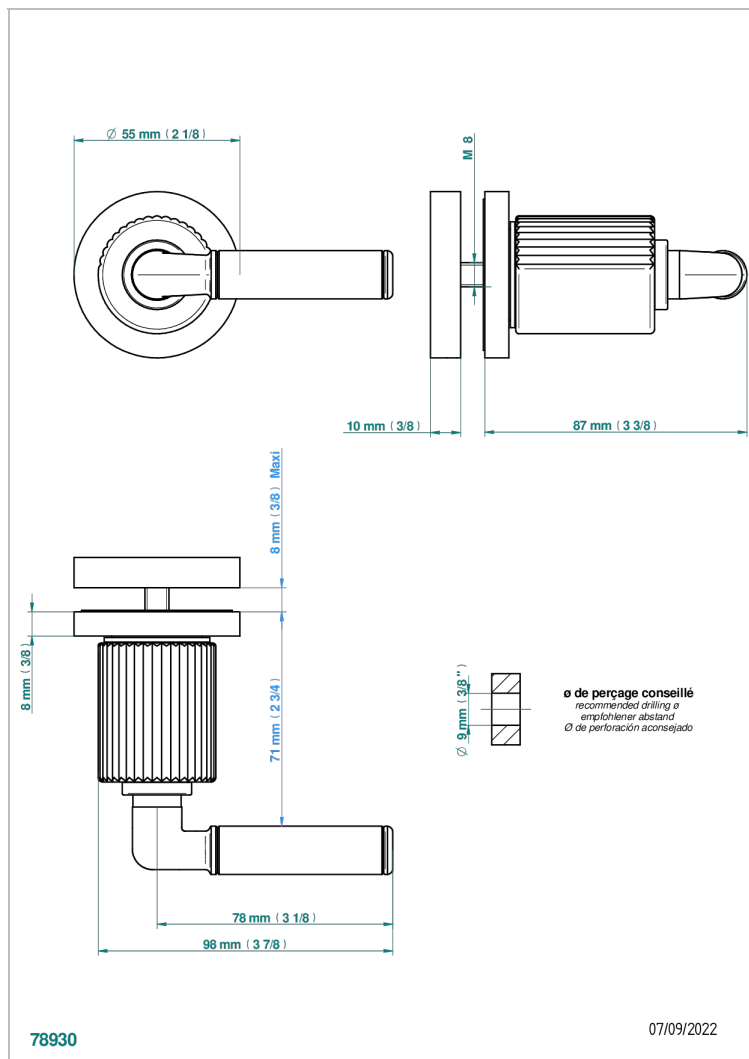

ESTRELA CON MANETAS

U3K-639V

Tirador grande modelo

THG[®]
PARIS

CARACTERÍSTICAS

- Estrela con manetas
- Tirador grande modelo

ACABADOS DISPONIBLES

Cerámica negra mate - D30
Cromo - A02
Cromo mate - C02
Dorado - F01
Dorado mate - F07
Dorado pálido - F30