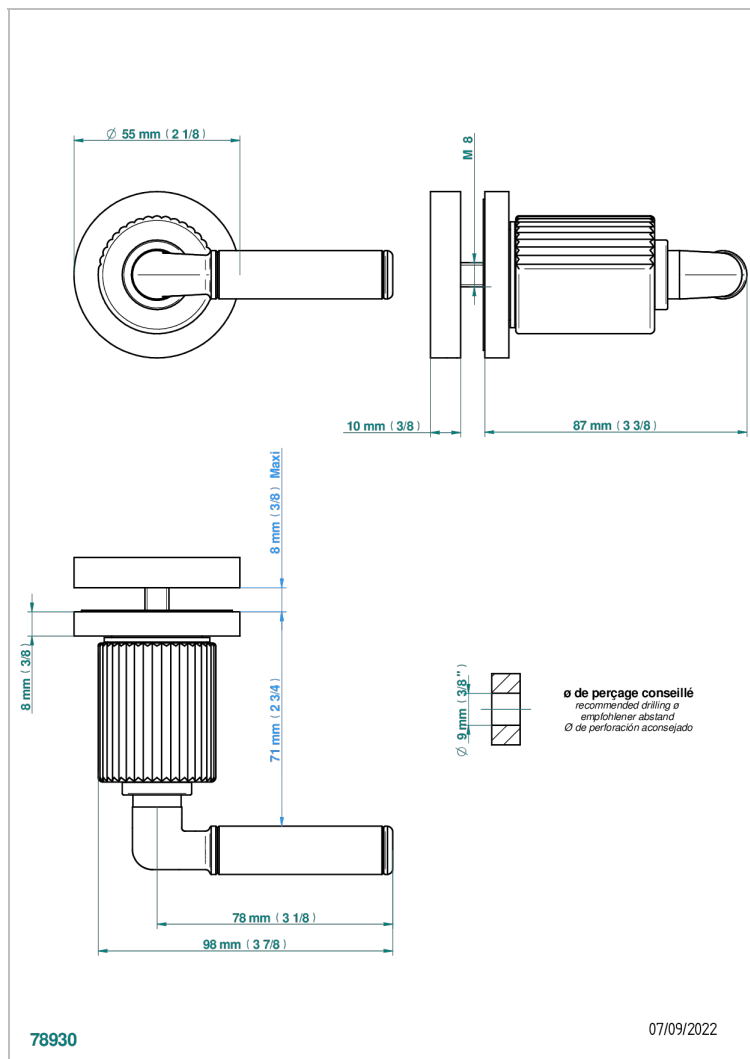

# ESTRELA WITH LEVER

U3K-639V

大号按钮

## 特色

- Estrela with lever
- 大号按钮