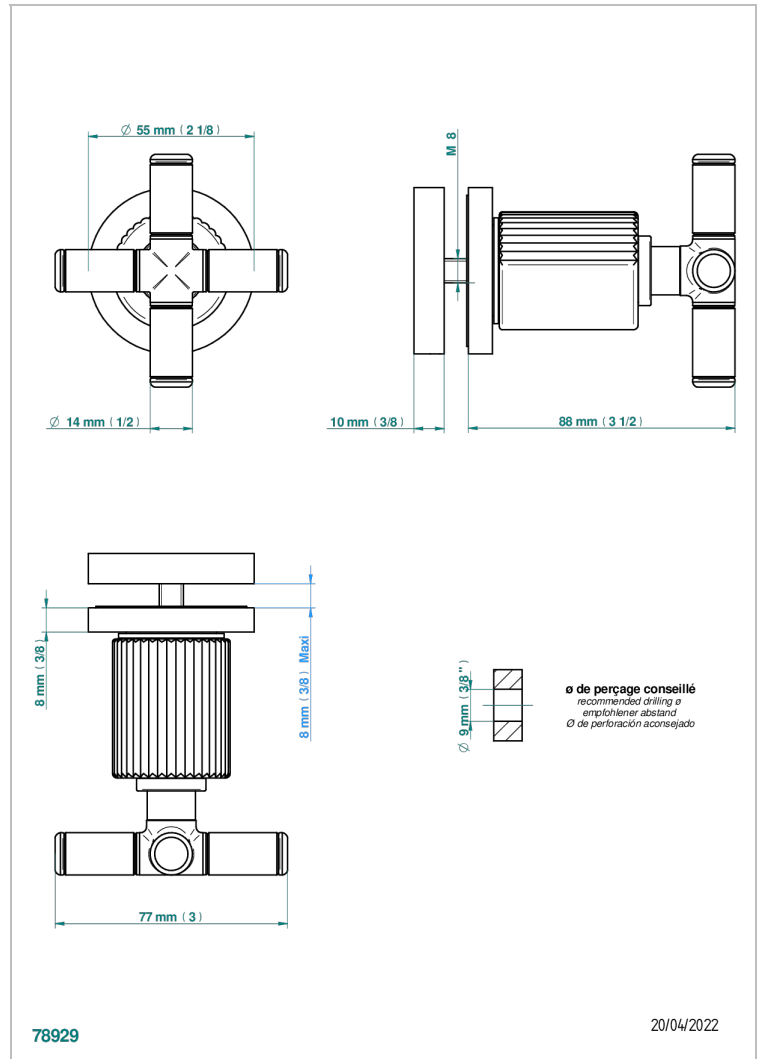

ESTRELA INCRUSTACION METALICA

U3L-639V

Tirador grande modelo

THG[®]
PARIS

CARACTERÍSTICAS

- Estrela incrustación metálica
- Tirador grande modelo

ACABADOS DISPONIBLES

Cerámica negra mate - D30
Cromo - A02
Cromo mate - C02
Dorado - F01
Dorado mate - F07
Dorado pálido - F30