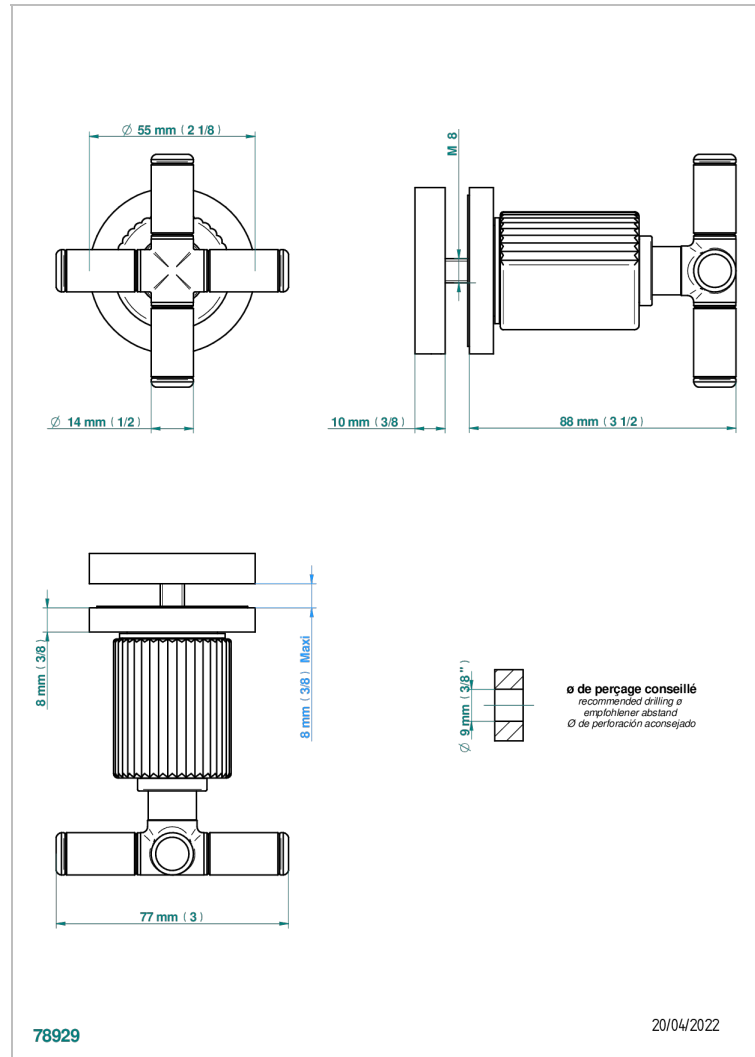

ESTRELA METALLEINLAGE

U3L-639V

Großer Knopf

THG
PARIS

EIGENSCHAFTEN

- Estrela Metalleinlage
- Großer Knopf

VERFÜGBARE OBERFLÄCHEN

Altnickel - H28
Blassgold - F30
Blassgold matt unlackiert - F31
Chrom - A02
Chrom matt - C02
Gold - F01