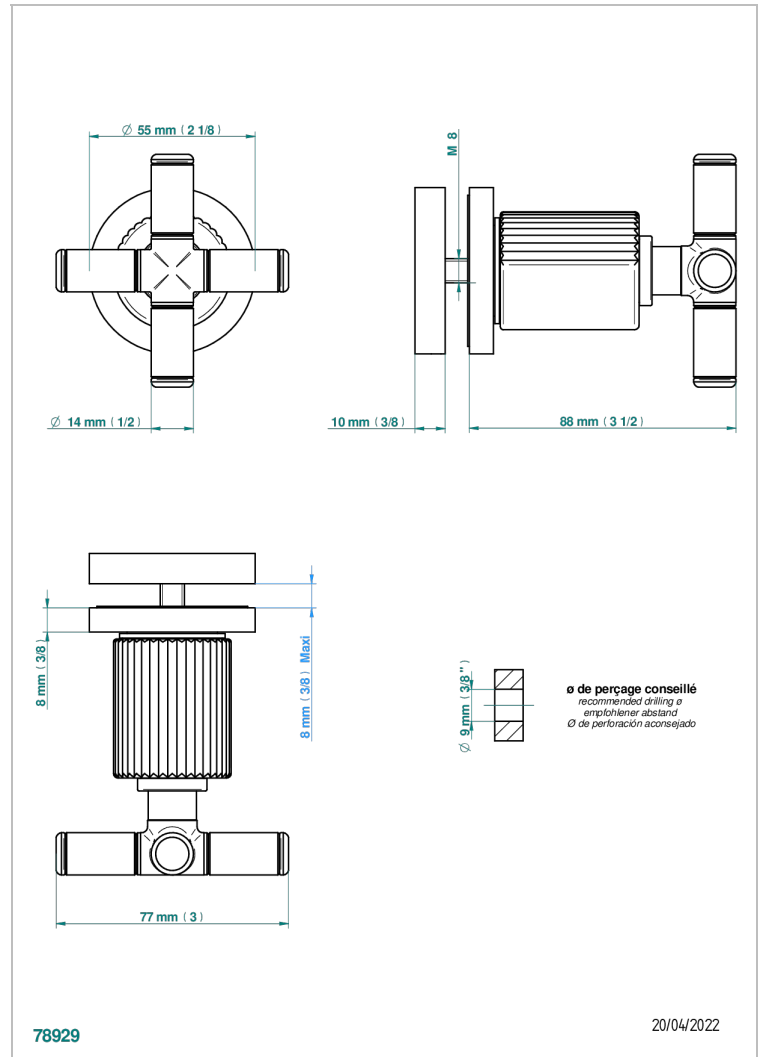

ESTRELA INCRUSTACION METALICA

U3L-639V

Tirador grande modelo

THG[®]
PARIS

CARACTERÍSTICAS

- Estrela incrustación metálica
- Tirador grande modelo

ACABADOS DISPONIBLES

Cerámica negra mate - D30
Cromo - A02
Cromo mate - C02
Dorado - F01
Dorado mate - F07
Dorado pálido - F30