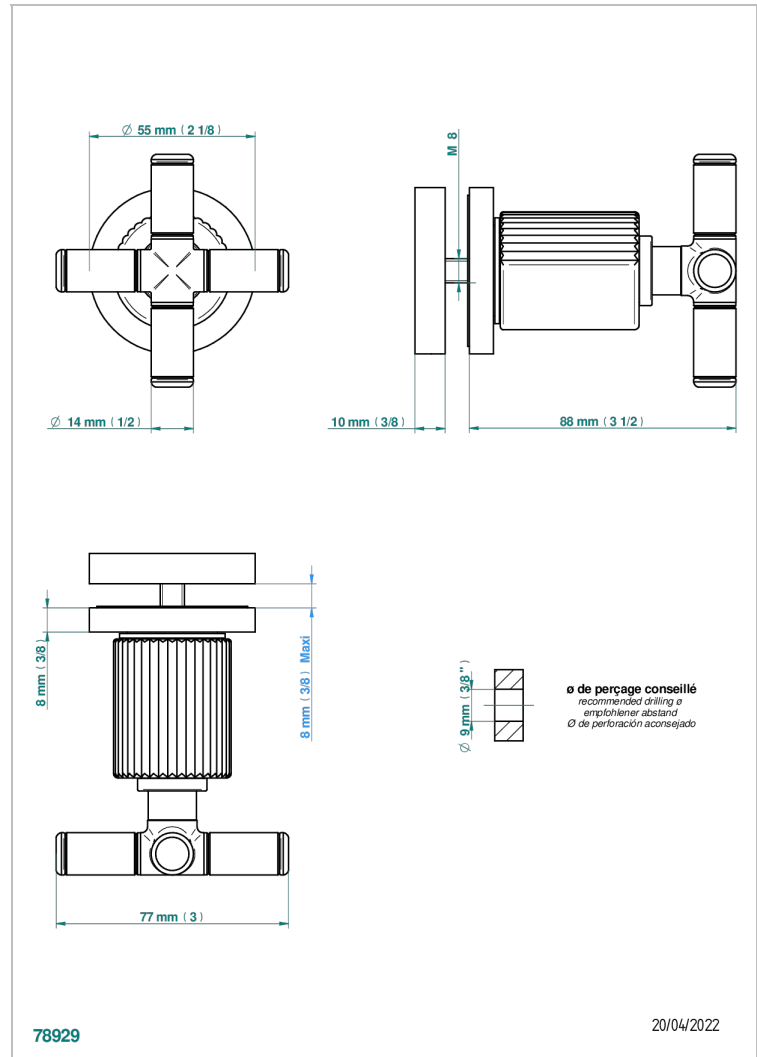

ESTRELA METALLEINLAGE

U3L-639V

Großer Knopf

THG
PARIS

EIGENSCHAFTEN

- Estrela Metalleinlage
- Großer Knopf

VERFÜGBARE OBERFLÄCHEN

Altnickel - H28
Blassgold - F30
Blassgold matt unlackiert - F31
Chrom - A02
Chrom matt - C02
Gold - F01