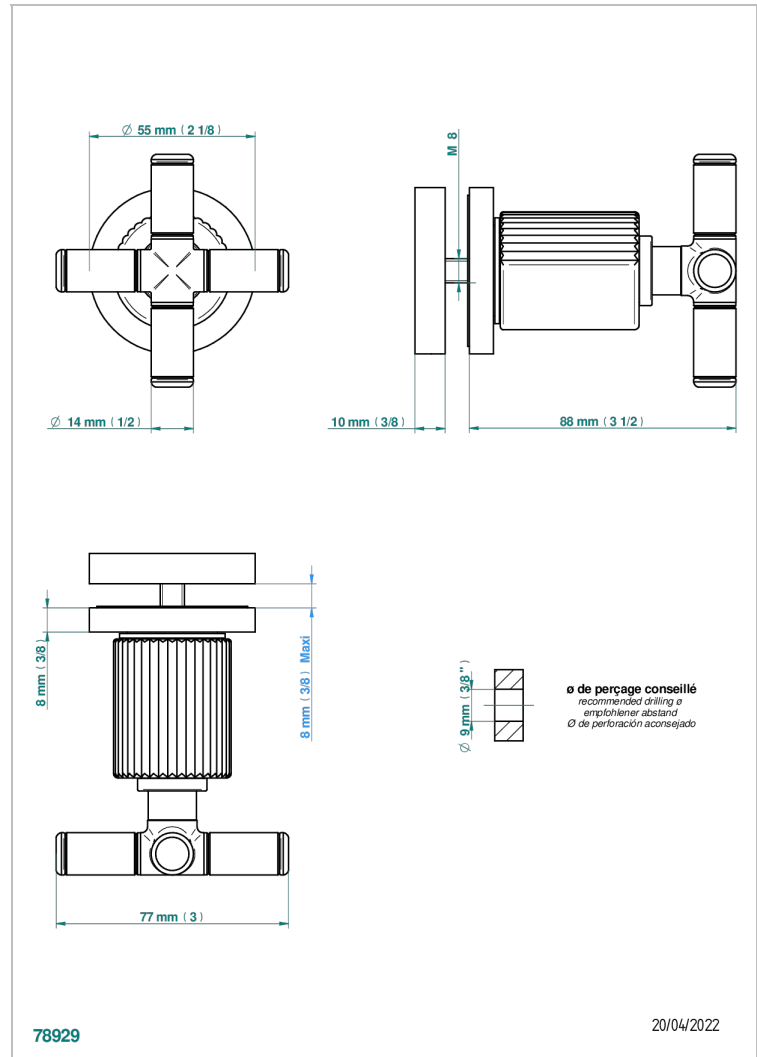

ESTRELA METAL INLAYS

U3L-639V

大号按钮

特色

- Estrela Metal inlays
- 大号按钮

可选饰面

Black ceram - D30
Blush PVD - H62
Graphite PVD - H64
Matt Umber PVD - H67
Matt blush PVD - H60
Matt graphite PVD - H65

Natural smoked Brass - A13
PVD哑光棕铜 - F34
PVD哑光金 - H53
PVD哑光铜 - H50
PVD哑光镍 - H56
PVD抛光铜 - H49