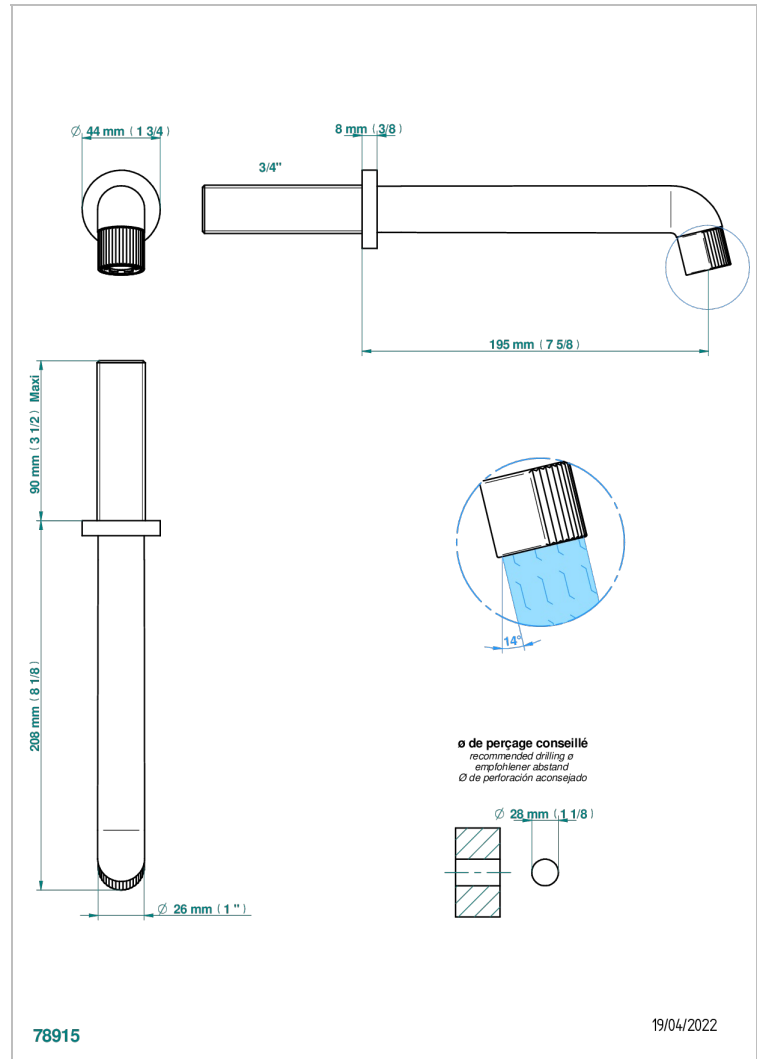

# ESTRELA INSERTS METAL

U3L-42SGB

Bec de bain mural sans té, bec super goliath

THG<sup>®</sup>  
PARIS

## CARACTÉRISTIQUES

- Estrela Inserts métal
- Bec de bain mural sans té, bec super goliath