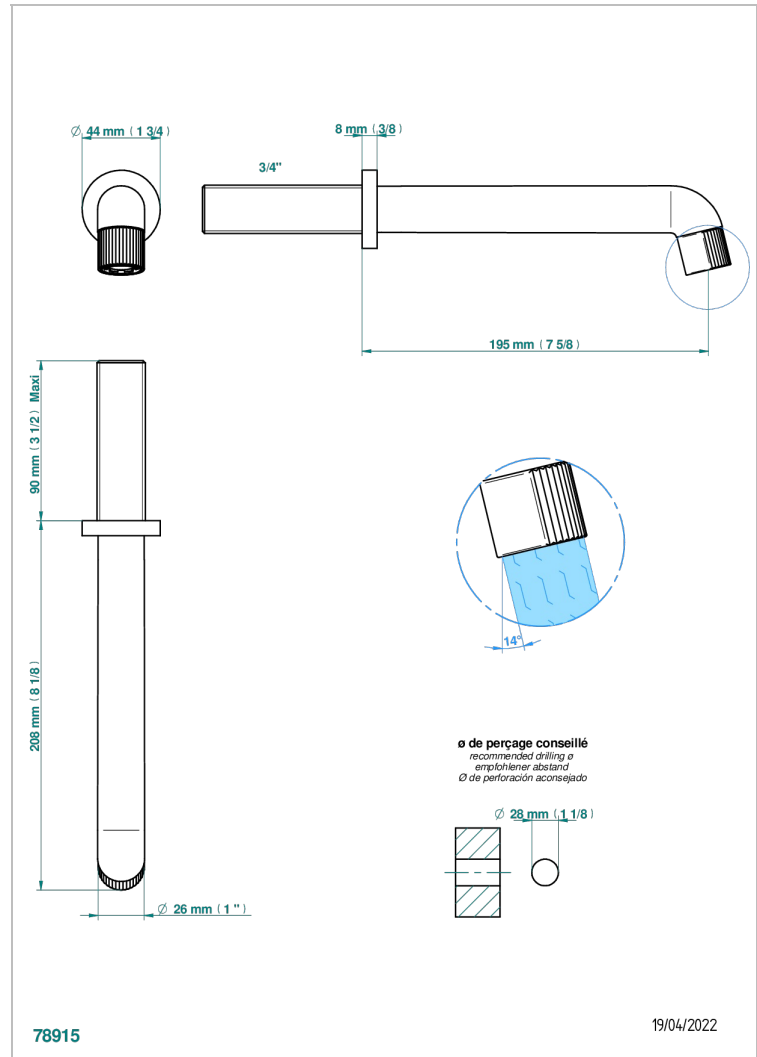

# ESTRELA INCRUSTACION METALICA

U3L-42SGB

Wall mounted bath spout, without T junction

THG<sup>®</sup>  
PARIS

## CARACTERÍSTICAS

- Estrela incrustación metálica
- Wall mounted bath spout, without T junction

## ESPECIFICACIONES TÉCNICAS

- Recommandé : 3 bars (max. 5 bars) - Advised : 43,5 psi (max. 72 psi)
- 48 l/min à 3 bars (12.7 gpm at 43.5 psi)