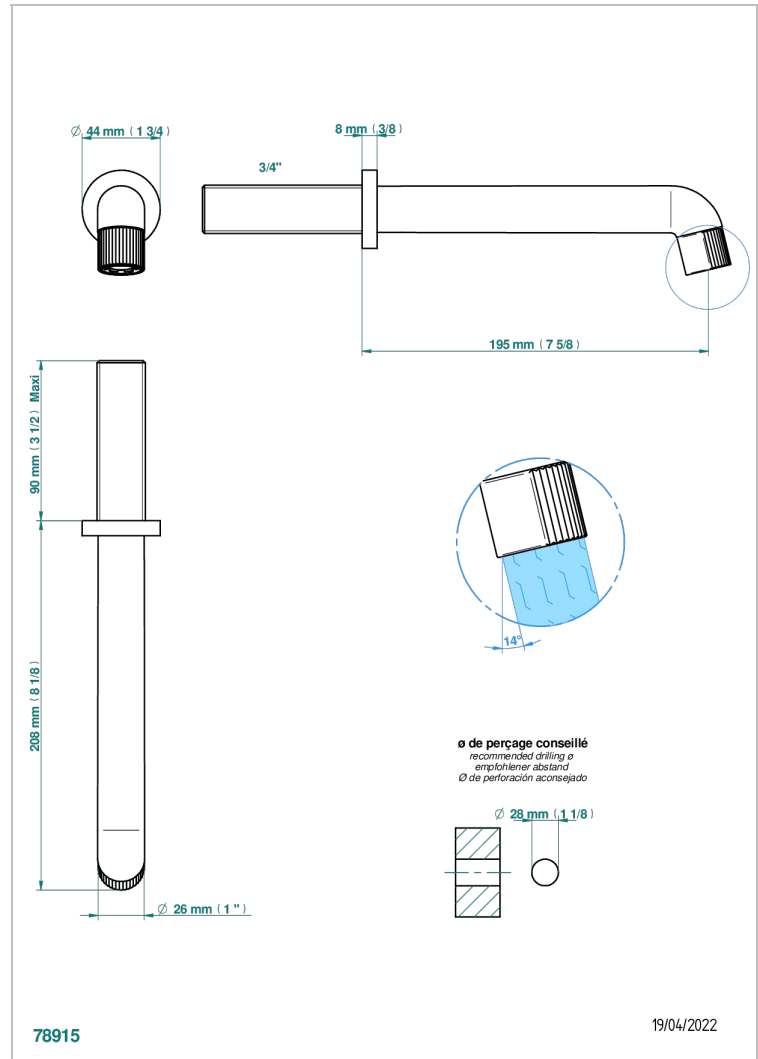

ESTRELA A MANETTES

U3K-42SGB

Bec de bain mural sans té, bec super goliath

THG[®]
PARIS

CARACTÉRISTIQUES

- Estrela à manettes
- Bec de bain mural sans té, bec super goliath

SPECIFICATIONS TECHNIQUES

- Recommandé : 3 bars (max. 5 bars) - Advised : 43,5 psi (max. 72 psi)
- 48 l/min à 3 bars (12.7 gpm at 43.5 psi)

FINITIONS DISPONIBLES

Chromé - A02
Chromé insert doré - GA1
Chromé mat - C02
Doré brillant - F01
Doré mat - F07
Laiton fumé naturel - A13

Nickel brillant - B01
Nickel mat - C01
Noir mat céramique - D30
Or pâle - F30
Or pâle mat - F31
Pvd blush - H62