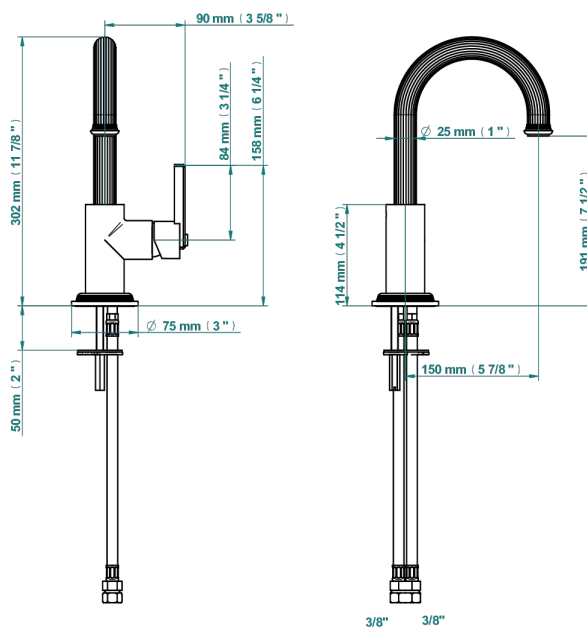

GRAND CENTRAL ONYX BLANC A MANETTES

U9S-6506H/US

Mitigeur d'évier, standard américain

THG®
PARIS

78905

15/04/2022

CARACTÉRISTIQUES

- Grand Central Onyx blanc à manettes
- Mitigeur d'évier, standard américain

FINITIONS DISPONIBLES

Bronze clair - D01
Chromé - A02
Chromé mat - C02
Doré brillant - F01
Doré mat - F07
Laiton fumé naturel - A13

Nickel brillant - B01
Nickel mat - C01
Noir mat céramique - D30
Or pâle - F30
Or pâle mat - F31
Pvd blush - H62

Pvd blush mat - H60
Pvd couleur bronze brown - F33
Pvd couleur bronze brown - mat - F34
Pvd couleur doré - H52
Pvd couleur doré mat - H53
Pvd couleur laiton - H49

Pvd couleur laiton mat - H50
Pvd couleur nickel - H55
Pvd couleur nickel mat - H56
Pvd graphite - H64
Pvd graphite mat - H65
Pvd umber - H66

Pvd umber mat - H67
Vieux cuivre rouge mat - H07
Vieux nickel - H28