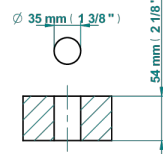

GRAND CENTRAL ONYX BLANC A MANETTES

U9S-6506H/US

Mitigeur d'évier, standard américain

THG®
PARIS

78905

15/04/2022

CARACTÉRISTIQUES

- Grand Central Onyx blanc à manettes
- Mitigeur d'évier, standard américain

FINITIONS DISPONIBLES

Bronze clair - D01
Chromé - A02
Chromé mat - C02
Doré brillant - F01
Doré mat - F07
Laiton fumé naturel - A13

Nickel brillant - B01
Nickel mat - C01
Noir mat céramique - D30
Or pâle - F30
Or pâle mat - F31
Pvd blush - H62

Pvd blush mat - H60
Pvd couleur bronze brown - F33
Pvd couleur bronze brown - mat - F34
Pvd couleur doré - H52
Pvd couleur doré mat - H53
Pvd couleur laiton - H49

Pvd couleur laiton mat - H50
Pvd couleur nickel - H55
Pvd couleur nickel mat - H56
Pvd graphite - H64
Pvd graphite mat - H65
Pvd umber - H66

Pvd umber mat - H67
Vieux cuivre rouge mat - H07
Vieux nickel - H28