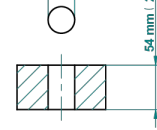

Ø 35 mm (1 3/8")