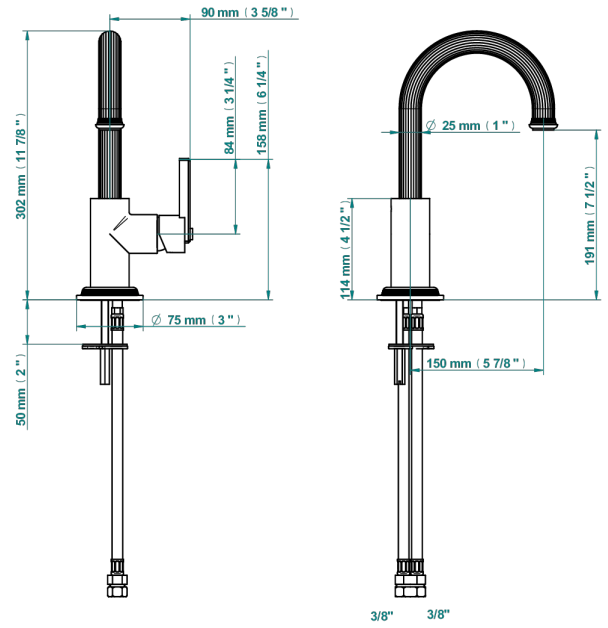

GRAND CENTRAL WHITE ONYX WITH LEVER HANDLES

U9S-6506H/US

Mitigeur d'évier, standard américain

THG®
PARIS

Ø 35 mm (1 3/8")

78905

15/04/2022

CARACTERÍSTICAS

- Grand central White Onyx with lever handles
- Mitigeur d'évier, standard américain

ACABADOS DISPONIBLES

Bronce claro - D01
Cerámica negra mate - D30
Cobre viejo mate - H07
Cromo - A02
Cromo mate - C02
Dorado - F01

Dorado mate - F07
Dorado pálido - F30
Dorado pálido mate (sin barniz) - F31
Natural smoked Brass - A13
Níquel - B01
Níquel mate - C01

Níquel viejo - H28
Pvd blush - H62
Pvd blush mate - H60
Pvd color latón - H49
Pvd color latón mate - H50
Pvd color níquel - H55

Pvd color níquel mate - H56
Pvd color oro - H52
Pvd color oro mate - H53
Pvd grafito - H64
Pvd grafito mate - H65
Pvd marrón bronce - F33

Pvd marrón bronce mate - F34
Pvd umber - H66
Pvd umber mate - H67