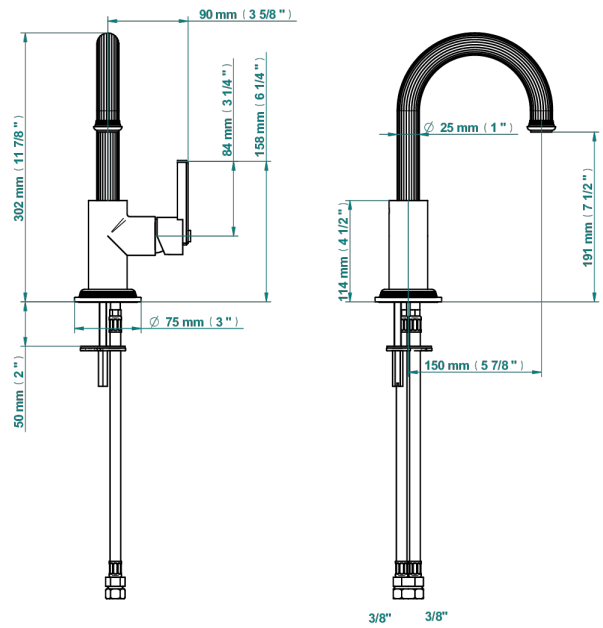

GRAND CENTRAL ONYX BLANC

U9R-6506H/US

Mitigeur d'évier, standard américain

THG®
PARIS

78905

15/04/2022

CARACTÉRISTIQUES

- Grand Central Onyx blanc
- Mitigeur d'évier, standard américain

FINITIONS DISPONIBLES

Bronze clair - D01
Chromé - A02
Chromé mat - C02
Doré brillant - F01
Doré mat - F07
Laiton fumé naturel - A13

Nickel brillant - B01
Nickel mat - C01
Noir mat céramique - D30
Or pâle - F30
Or pâle mat - F31
Pvd blush - H62

Pvd blush mat - H60
Pvd couleur bronze brown - F33
Pvd couleur bronze brown - mat - F34
Pvd couleur doré - H52
Pvd couleur doré mat - H53
Pvd couleur laiton - H49

Pvd couleur laiton mat - H50
Pvd couleur nickel - H55
Pvd couleur nickel mat - H56
Pvd graphite - H64
Pvd graphite mat - H65
Pvd umber - H66

Pvd umber mat - H67
Vieux cuivre rouge mat - H07
Vieux nickel - H28