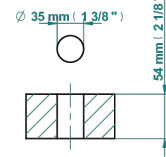

GRAND CENTRAL ONYX BLANC

U9R-6506H/US

Mitigeur d'évier, standard américain

THG®
PARIS

78905

15/04/2022

CARACTÉRISTIQUES

- Grand Central Onyx blanc
- Mitigeur d'évier, standard américain

FINITIONS DISPONIBLES

Bronze clair - D01
Chromé - A02
Chromé mat - C02
Doré brillant - F01
Doré mat - F07
Laiton fumé naturel - A13

Nickel brillant - B01
Nickel mat - C01
Noir mat céramique - D30
Or pâle - F30
Or pâle mat - F31
Pvd blush - H62

Pvd blush mat - H60
Pvd couleur bronze brown - F33
Pvd couleur bronze brown - mat - F34
Pvd couleur doré - H52
Pvd couleur doré mat - H53
Pvd couleur laiton - H49

Pvd couleur laiton mat - H50
Pvd couleur nickel - H55
Pvd couleur nickel mat - H56
Pvd graphite - H64
Pvd graphite mat - H65
Pvd umber - H66

Pvd umber mat - H67
Vieux cuivre rouge mat - H07
Vieux nickel - H28