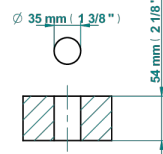

GRAND CENTRAL WHITE ONYX

U9R-6506H/US

Mitigeur d'évier, standard américain

THG®
PARIS

78905

15/04/2022

CARACTERÍSTICAS

- Grand central White Onyx
- Mitigeur d'évier, standard américain

ACABADOS DISPONIBLES

Bronce claro - D01
Cerámica negra mate - D30
Cobre viejo mate - H07
Cromo - A02
Cromo mate - C02
Dorado - F01

Dorado mate - F07
Dorado pálido - F30
Dorado pálido mate (sin barniz) - F31
Natural smoked Brass - A13
Níquel - B01
Níquel mate - C01

Níquel viejo - H28
Pvd blush - H62
Pvd blush mate - H60
Pvd color latón - H49
Pvd color latón mate - H50
Pvd color níquel - H55

Pvd color níquel mate - H56
Pvd color oro - H52
Pvd color oro mate - H53
Pvd grafito - H64
Pvd grafito mate - H65
Pvd marrón bronce - F33

Pvd marrón bronce mate - F34
Pvd umber - H66
Pvd umber mate - H67