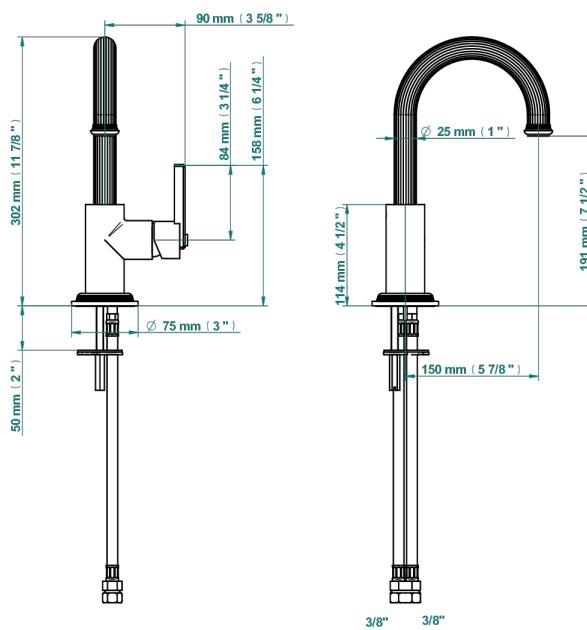

GRAND CENTRAL WHITE ONYX

U9R-6506H/US

Mitigeur d'évier, standard américain

THG®
PARIS

78905

15/04/2022

CARACTERÍSTICAS

- Grand central White Onyx
- Mitigeur d'évier, standard américain

ACABADOS DISPONIBLES

Bronce claro - D01
Cerámica negra mate - D30
Cobre viejo mate - H07
Cromo - A02
Cromo mate - C02
Dorado - F01

Dorado mate - F07
Dorado pálido - F30
Dorado pálido mate (sin barniz) - F31
Natural smoked Brass - A13
Níquel - B01
Níquel mate - C01

Níquel viejo - H28
Pvd blush - H62
Pvd blush mate - H60
Pvd color latón - H49
Pvd color latón mate - H50
Pvd color níquel - H55

Pvd color níquel mate - H56
Pvd color oro - H52
Pvd color oro mate - H53
Pvd grafito - H64
Pvd grafito mate - H65
Pvd marrón bronce - F33

Pvd marrón bronce mate - F34
Pvd umber - H66
Pvd umber mate - H67