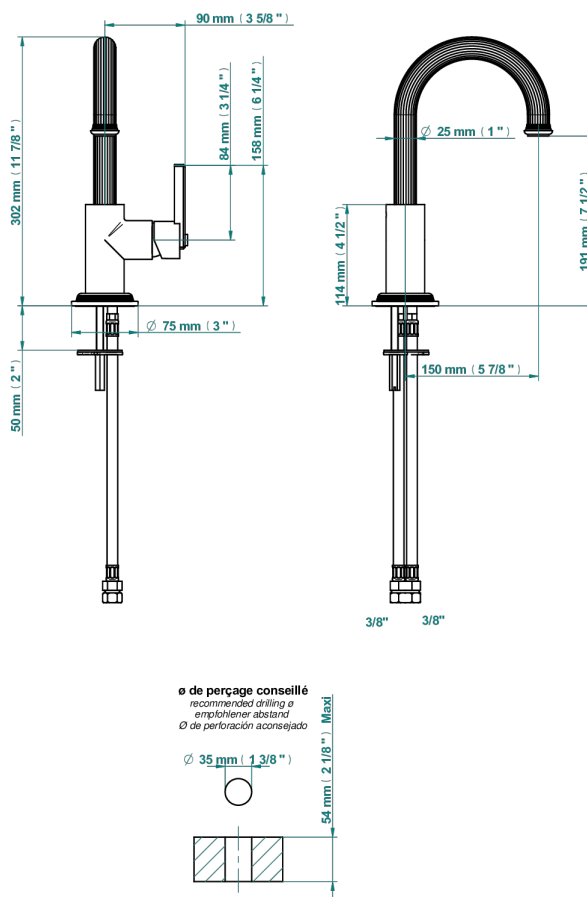

GRAND CENTRAL ONYX NOIR A MANETTES

U9N-6506H/US

Mitigeur d'évier, standard américain

THG[®]
PARIS

78904

15/04/2022

CARACTÉRISTIQUES

- Grand Central Onyx noir à manettes
- Mitigeur d'évier, standard américain

FINITIONS DISPONIBLES

Bronze clair - D01
Chromé - A02
Chromé mat - C02
Doré brillant - F01
Doré mat - F07
Laiton fumé naturel - A13

Nickel brillant - B01
Nickel mat - C01
Noir mat céramique - D30
Or pâle - F30
Or pâle mat - F31
Pvd blush - H62