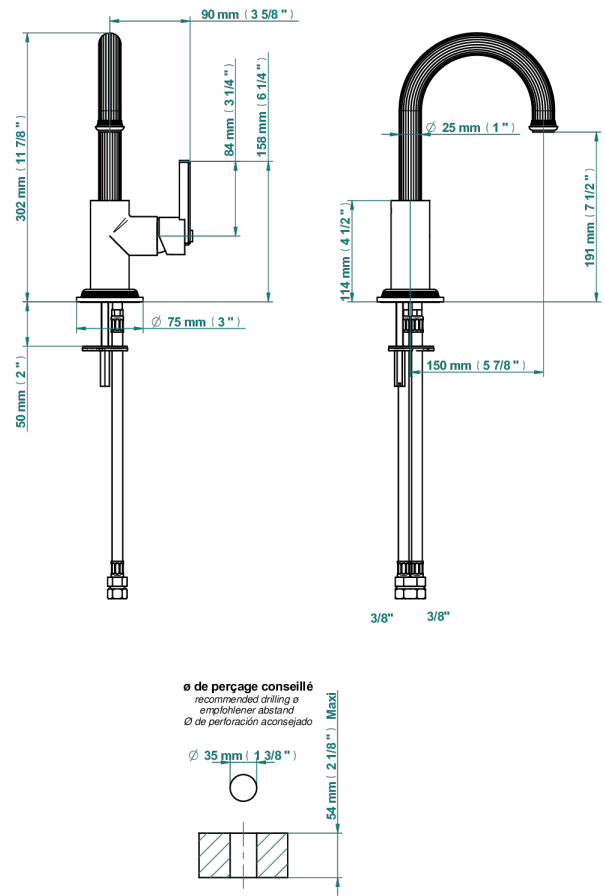

GRAND CENTRAL ONYX NOIR

U9M-6506H/US

Mitigeur d'évier, standard américain

THG[®]
PARIS

78904

15/04/2022

CARACTÉRISTIQUES

- Grand Central Onyx noir
- Mitigeur d'évier, standard américain