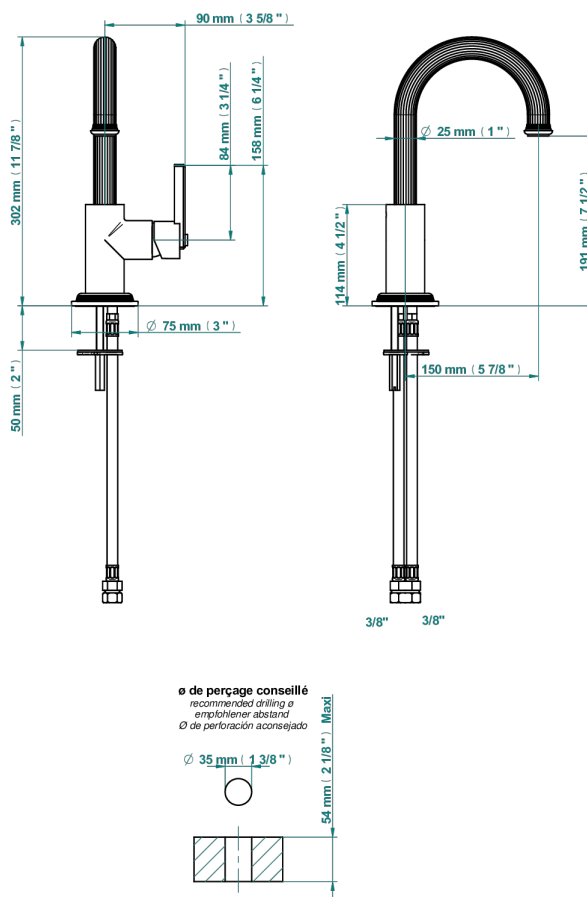

GRAND CENTRAL BLACK ONYX

U9M-6506H/US

Mitigeur d'évier, standard américain

THG[®]
PARIS

78904

15/04/2022

CARACTERÍSTICAS

- Grand central Black Onyx
- Mitigeur d'évier, standard américain

Pvd marrón bronce mate - F34
Pvd umber - H66
Pvd umber mate - H67