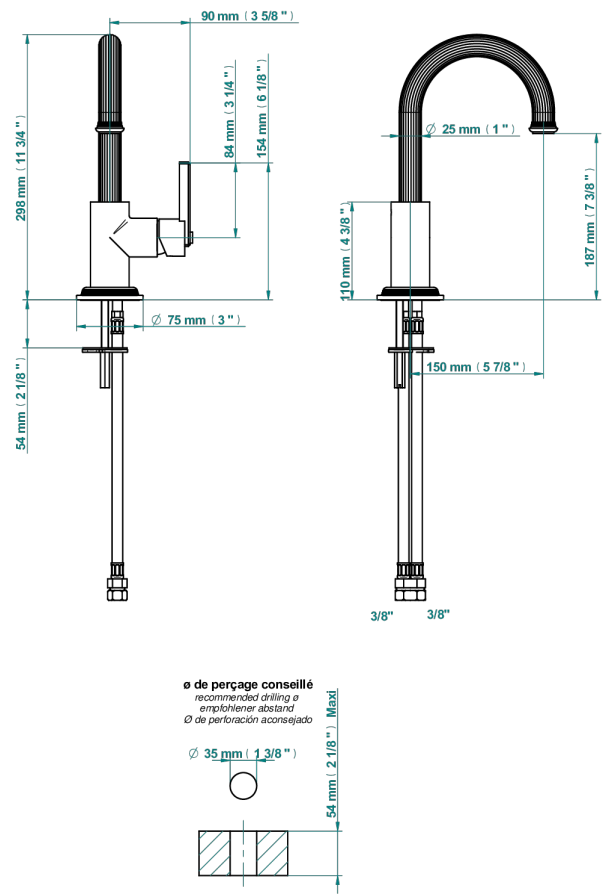

GRAND CENTRAL METAL WITH LEVER

U9L-6506H/US

Mitigeur d'évier, standard américain

THG[®]
PARIS

78903

15/04/2022

CARACTERÍSTICAS

- Grand central Metal with lever
- Mitigeur d'évier, standard américain