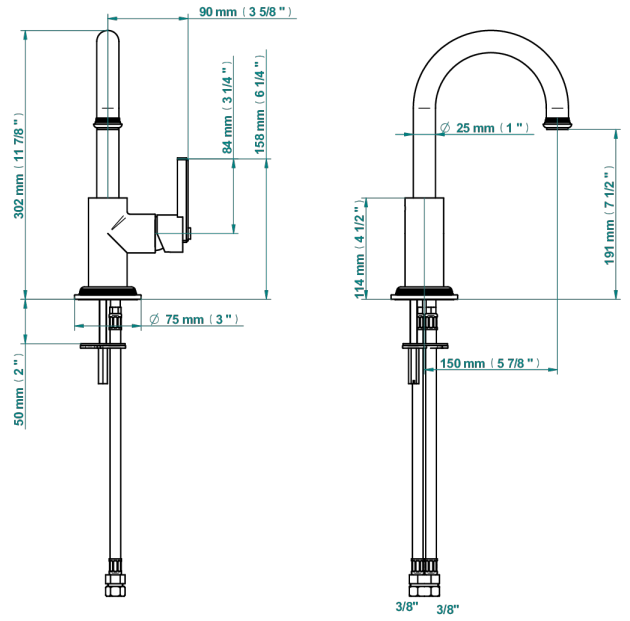

WEST COAST WHITE ONYX WITH LEVER HANDLES

U9H-6506H/US

Mitigeur d'évier, standard américain

THG®
PARIS

Ø 35 mm (1 3/8 ")

78900

15/04/2022

CARACTERÍSTICAS

- West Coast White Onyx with lever handles
- Mitigeur d'évier, standard américain

ACABADOS DISPONIBLES

Bronce claro - D01
Cerámica negra mate - D30
Cobre viejo mate - H07
Cromo - A02
Cromo mate - C02
Dorado - F01

Dorado mate - F07
Dorado pálido - F30
Dorado pálido mate (sin barniz) - F31
Natural smoked Brass - A13
Níquel - B01
Níquel mate - C01

Níquel viejo - H28
Pvd blush - H62
Pvd blush mate - H60
Pvd color latón - H49
Pvd color latón mate - H50
Pvd color níquel - H55

Pvd color níquel mate - H56
Pvd color oro - H52
Pvd color oro mate - H53
Pvd grafito - H64
Pvd grafito mate - H65
Pvd marrón bronce - F33

Pvd marrón bronce mate - F34
Pvd umber - H66
Pvd umber mate - H67