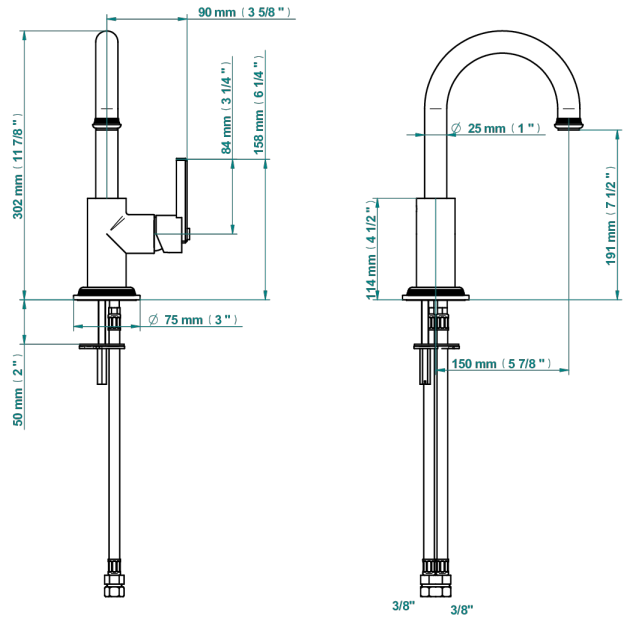

WEST COAST BLACK ONYX WITH LEVER

U9F-6506H/US

Mitigeur d'évier, standard américain

THG®
PARIS

Ø 35 mm (1 3/8")

78899

15/04/2022

CARACTERÍSTICAS

- West Coast Black Onyx with lever
- Mitigeur d'évier, standard américain

ACABADOS DISPONIBLES

Bronce claro - D01
Cerámica negra mate - D30
Cobre viejo mate - H07
Cromo - A02
Cromo mate - C02
Dorado - F01

Dorado mate - F07
Dorado pálido - F30
Dorado pálido mate (sin barniz) - F31
Natural smoked Brass - A13
Níquel - B01
Níquel mate - C01

Níquel viejo - H28
Pvd blush - H62
Pvd blush mate - H60
Pvd color latón - H49
Pvd color latón mate - H50
Pvd color níquel - H55

Pvd color níquel mate - H56
Pvd color oro - H52
Pvd color oro mate - H53
Pvd grafito - H64
Pvd grafito mate - H65
Pvd marrón bronce - F33

Pvd marrón bronce mate - F34
Pvd umber - H66
Pvd umber mate - H67