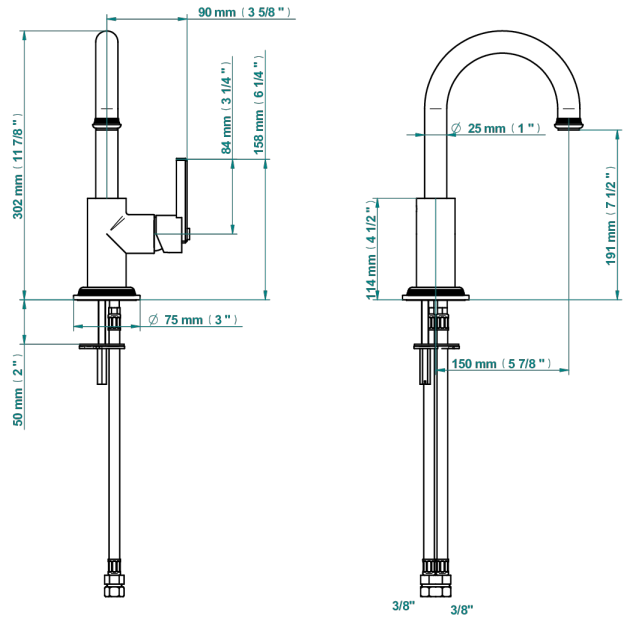

WEST COAST BLACK ONYX

U9E-6506H/US

Mitigeur d'évier, standard américain

THG®
PARIS

Ø 35 mm (1 3/8")

78899

15/04/2022

CARACTERÍSTICAS

- West Coast Black Onyx
- Mitigeur d'évier, standard américain

ACABADOS DISPONIBLES

Bronce claro - D01
Cerámica negra mate - D30
Cobre viejo mate - H07
Cromo - A02
Cromo mate - C02
Dorado - F01

Dorado mate - F07
Dorado pálido - F30
Dorado pálido mate (sin barniz) - F31
Natural smoked Brass - A13
Níquel - B01
Níquel mate - C01

Níquel viejo - H28
Pvd blush - H62
Pvd blush mate - H60
Pvd color latón - H49
Pvd color latón mate - H50
Pvd color níquel - H55

Pvd color níquel mate - H56
Pvd color oro - H52
Pvd color oro mate - H53
Pvd grafito - H64
Pvd grafito mate - H65
Pvd marrón bronce - F33

Pvd marrón bronce mate - F34
Pvd umber - H66
Pvd umber mate - H67