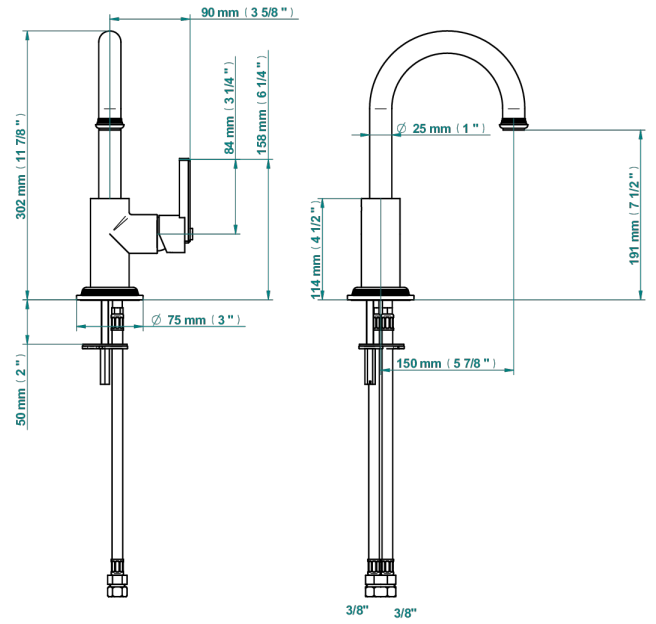

WEST COAST GUILLOCHE LIN A MANETTES

U9D-6506H/US

Mitigeur d'évier, standard américain

78898

15/04/2022

CARACTÉRISTIQUES

- West Coast Guilloché Lin à manettes
- Mitigeur d'évier, standard américain

FINITIONS DISPONIBLES

Bronze clair - D01
Chromé - A02
Chromé insert doré - GA1
Chromé mat - C02
Doré brillant - F01
Doré mat - F07

Laiton fumé naturel - A13
Nickel brillant - B01
Nickel mat - C01
Noir mat céramique - D30
Or pâle - F30
Or pâle mat - F31