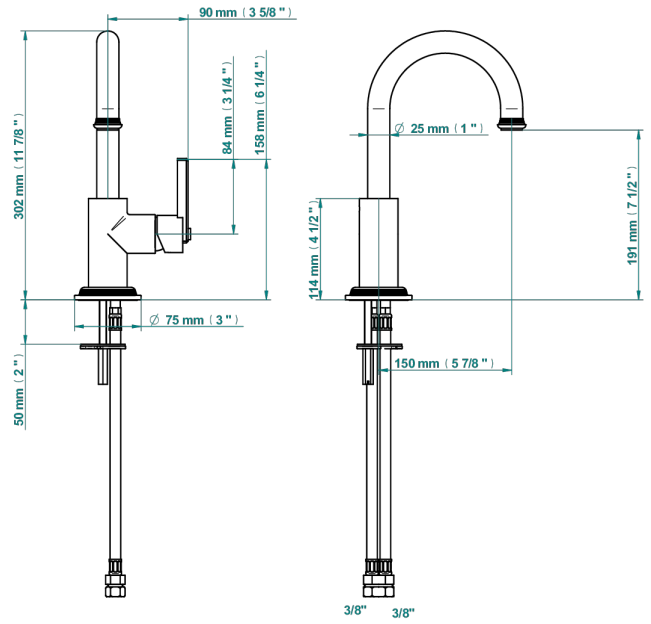

WEST COAST WITH GUILLOCHE DECOR WITH LEVER

U9D-6506H/US

Mitigeur d'évier, standard américain

THG®
PARIS

Ø 35 mm (1 3/8 \"

78898

15/04/2022

CARACTERÍSTICAS

- West coast with Guilloché decor with lever
- Mitigeur d'évier, standard américain

ACABADOS DISPONIBLES

Bronce claro - D01
Cerámica negra mate - D30
Cobre viejo mate - H07
Cromo - A02
Cromo mate - C02
Dorado - F01

Dorado mate - F07
Dorado pálido - F30
Dorado pálido mate (sin barniz) - F31
Natural smoked Brass - A13
Níquel - B01
Níquel mate - C01

Níquel viejo - H28
Polished chrome with gold inlay - GA1
Pvd blush - H62
Pvd blush mate - H60
Pvd color latón - H49
Pvd color latón mate - H50

Pvd color níquel - H55
Pvd color níquel mate - H56
Pvd color oro - H52
Pvd color oro mate - H53
Pvd grafito - H64
Pvd grafito mate - H65

Pvd marrón bronce - F33
Pvd marrón bronce mate - F34
Pvd umber - H66
Pvd umber mate - H67