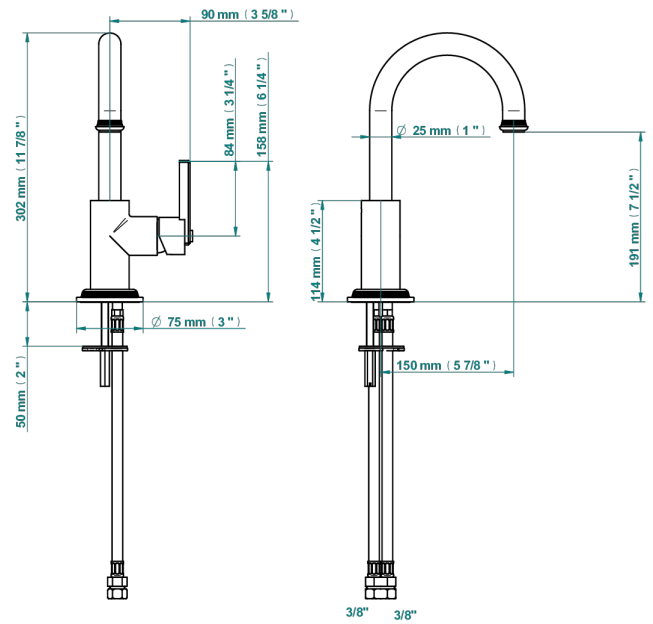

WEST COAST GUILLOCHE LIN

U9C-6506H/US

Mitigeur d'évier, standard américain

THG®
PARIS

78898

15/04/2022

CARACTÉRISTIQUES

- West Coast Guilloché Lin
- Mitigeur d'évier, standard américain

FINITIONS DISPONIBLES

Bronze clair - D01
Chromé - A02
Chromé insert doré - GA1
Chromé mat - C02
Doré brillant - F01
Doré mat - F07

Laiton fumé naturel - A13
Nickel brillant - B01
Nickel mat - C01
Noir mat céramique - D30
Or pâle - F30
Or pâle mat - F31

Pvd blush - H62
Pvd blush mat - H60
Pvd couleur bronze brown - F33
Pvd couleur bronze brown - mat - F34
Pvd couleur doré - H52
Pvd couleur doré mat - H53

Pvd couleur laiton - H49
Pvd couleur laiton mat - H50
Pvd couleur nickel - H55
Pvd couleur nickel mat - H56
Pvd graphite - H64
Pvd graphite mat - H65

Pvd umber - H66
Pvd umber mat - H67
Vieux cuivre rouge mat - H07
Vieux nickel - H28