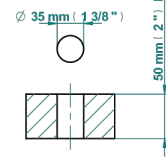

WEST COAST GUILLOCHE LIN

U9C-6506H/US

Mitigeur d'évier, standard américain

THG®
PARIS

78898

15/04/2022

CARACTÉRISTIQUES

- West Coast Guilloché Lin
- Mitigeur d'évier, standard américain

FINITIONS DISPONIBLES

Bronze clair - D01
Chromé - A02
Chromé insert doré - GA1
Chromé mat - C02
Doré brillant - F01
Doré mat - F07

Laiton fumé naturel - A13
Nickel brillant - B01
Nickel mat - C01
Noir mat céramique - D30
Or pâle - F30
Or pâle mat - F31

Pvd blush - H62
Pvd blush mat - H60
Pvd couleur bronze brown - F33
Pvd couleur bronze brown - mat - F34
Pvd couleur doré - H52
Pvd couleur doré mat - H53

Pvd couleur laiton - H49
Pvd couleur laiton mat - H50
Pvd couleur nickel - H55
Pvd couleur nickel mat - H56
Pvd graphite - H64
Pvd graphite mat - H65

Pvd umber - H66
Pvd umber mat - H67
Vieux cuivre rouge mat - H07
Vieux nickel - H28