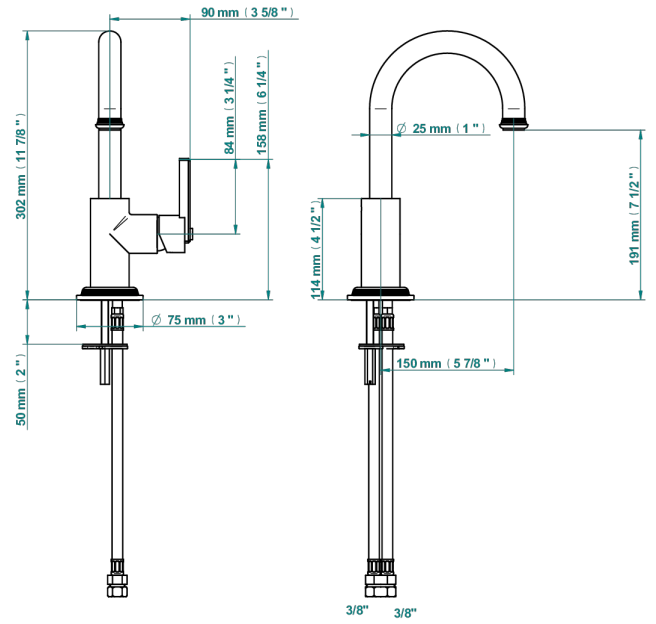

WEST COAST WITH GUILLOCHE DECOR

U9C-6506H/US

Mitigeur d'évier, standard américain

THG®
PARIS

Ø 35 mm (1 3/8 \"

78898

15/04/2022

CARACTERÍSTICAS

- West coast with Guilloché decor
- Mitigeur d'évier, standard américain

ACABADOS DISPONIBLES

Bronce claro - D01
Cerámica negra mate - D30
Cobre viejo mate - H07
Cromo - A02
Cromo mate - C02
Dorado - F01

Dorado mate - F07
Dorado pálido - F30
Dorado pálido mate (sin barniz) - F31
Natural smoked Brass - A13
Níquel - B01
Níquel mate - C01

Níquel viejo - H28
Polished chrome with gold inlay - GA1
Pvd blush - H62
Pvd blush mate - H60
Pvd color latón - H49
Pvd color latón mate - H50

Pvd color níquel - H55
Pvd color níquel mate - H56
Pvd color oro - H52
Pvd color oro mate - H53
Pvd grafito - H64
Pvd grafito mate - H65

Pvd marrón bronce - F33
Pvd marrón bronce mate - F34
Pvd umber - H66
Pvd umber mate - H67