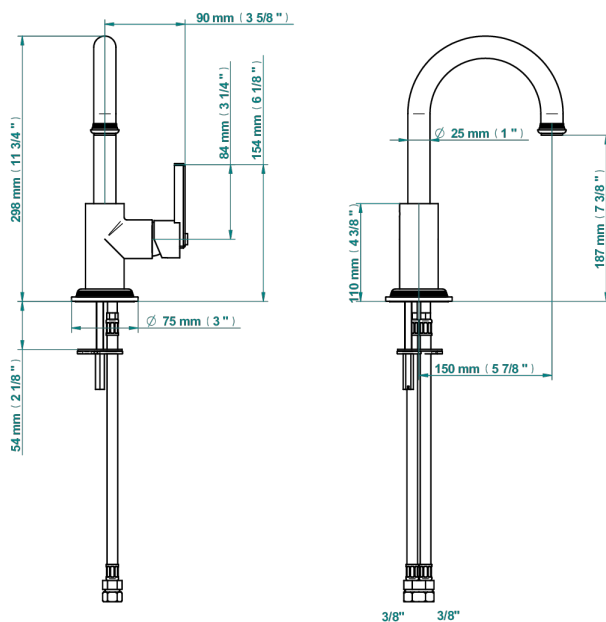

WEST COAST METAL A MANETTES

U9B-6506H/US

Mitigeur d'évier, standard américain

THG®
PARIS

78897

15/04/2022

CARACTÉRISTIQUES

- West Coast Métal à manettes
- Mitigeur d'évier, standard américain

FINITIONS DISPONIBLES

Bronze clair - D01
Chromé - A02
Chromé insert doré - GA1
Chromé mat - C02
Doré brillant - F01
Doré mat - F07

Laiton fumé naturel - A13
Nickel brillant - B01
Nickel mat - C01
Noir mat céramique - D30
Or pâle - F30
Or pâle mat - F31

Pvd blush - H62
Pvd blush mat - H60
Pvd couleur bronze brown - F33
Pvd couleur bronze brown - mat - F34
Pvd couleur doré - H52
Pvd couleur doré mat - H53

Pvd couleur laiton - H49
Pvd couleur laiton mat - H50
Pvd couleur nickel - H55
Pvd couleur nickel mat - H56
Pvd graphite - H64
Pvd graphite mat - H65

Pvd umber - H66
Pvd umber mat - H67
Vieux cuivre rouge mat - H07
Vieux nickel - H28