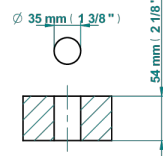

WEST COAST METAL A MANETTES

U9B-6506H/US

Mitigeur d'évier, standard américain

THG®
PARIS

78897

15/04/2022

CARACTÉRISTIQUES

- West Coast Métal à manettes
- Mitigeur d'évier, standard américain

FINITIONS DISPONIBLES

Bronze clair - D01
Chromé - A02
Chromé insert doré - GA1
Chromé mat - C02
Doré brillant - F01
Doré mat - F07

Laiton fumé naturel - A13
Nickel brillant - B01
Nickel mat - C01
Noir mat céramique - D30
Or pâle - F30
Or pâle mat - F31

Pvd blush - H62
Pvd blush mat - H60
Pvd couleur bronze brown - F33
Pvd couleur bronze brown - mat - F34
Pvd couleur doré - H52
Pvd couleur doré mat - H53

Pvd couleur laiton - H49
Pvd couleur laiton mat - H50
Pvd couleur nickel - H55
Pvd couleur nickel mat - H56
Pvd graphite - H64
Pvd graphite mat - H65

Pvd umber - H66
Pvd umber mat - H67
Vieux cuivre rouge mat - H07
Vieux nickel - H28