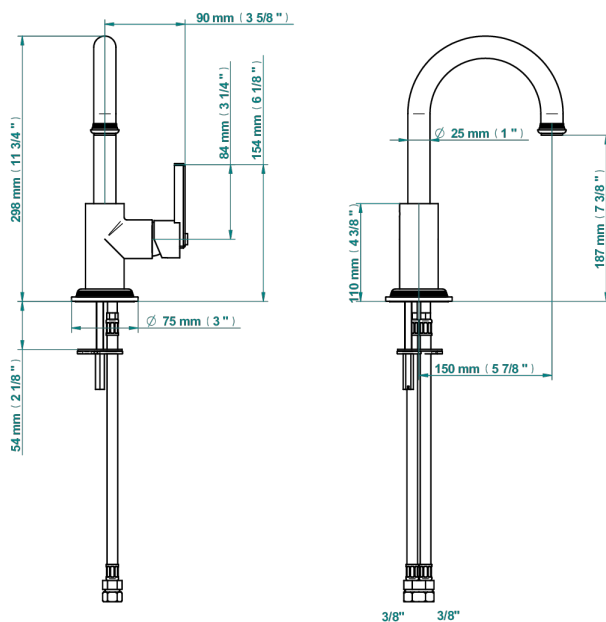

WEST COAST METAL WITH LEVER

U9B-6506H/US

Mitigeur d'évier, standard américain

THG®
PARIS

78897

15/04/2022

CARACTERÍSTICAS

- West Coast Metal with lever
- Mitigeur d'évier, standard américain

ACABADOS DISPONIBLES

Bronce claro - D01
Cerámica negra mate - D30
Cobre viejo mate - H07
Cromo - A02
Cromo mate - C02
Dorado - F01

Dorado mate - F07
Dorado pálido - F30
Dorado pálido mate (sin barniz) - F31
Natural smoked Brass - A13
Níquel - B01
Níquel mate - C01

Níquel viejo - H28
Polished chrome with gold inlay - GA1
Pvd blush - H62
Pvd blush mate - H60
Pvd color latón - H49
Pvd color latón mate - H50

Pvd color níquel - H55
Pvd color níquel mate - H56
Pvd color oro - H52
Pvd color oro mate - H53
Pvd grafito - H64
Pvd grafito mate - H65

Pvd marrón bronce - F33
Pvd marrón bronce mate - F34
Pvd umber - H66
Pvd umber mate - H67