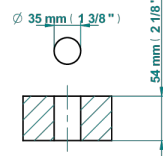

WEST COAST METAL WITH LEVER

U9B-6506H/US

Mitigeur d'évier, standard américain

THG®
PARIS

78897

15/04/2022

CARACTERÍSTICAS

- West Coast Metal with lever
- Mitigeur d'évier, standard américain

ACABADOS DISPONIBLES

Bronce claro - D01
Cerámica negra mate - D30
Cobre viejo mate - H07
Cromo - A02
Cromo mate - C02
Dorado - F01

Dorado mate - F07
Dorado pálido - F30
Dorado pálido mate (sin barniz) - F31
Natural smoked Brass - A13
Níquel - B01
Níquel mate - C01

Níquel viejo - H28
Polished chrome with gold inlay - GA1
Pvd blush - H62
Pvd blush mate - H60
Pvd color latón - H49
Pvd color latón mate - H50

Pvd color níquel - H55
Pvd color níquel mate - H56
Pvd color oro - H52
Pvd color oro mate - H53
Pvd grafito - H64
Pvd grafito mate - H65

Pvd marrón bronce - F33
Pvd marrón bronce mate - F34
Pvd umber - H66
Pvd umber mate - H67