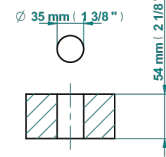

78897

15/04/2022

CARACTERÍSTICAS

- West Coast Metal
- Mitigeur d'évier, standard américain

ACABADOS DISPONIBLES

Bronce claro - D01
Cerámica negra mate - D30
Cobre viejo mate - H07
Cromo - A02
Cromo mate - C02
Dorado - F01

Dorado mate - F07
Dorado pálido - F30
Dorado pálido mate (sin barniz) - F31
Natural smoked Brass - A13
Níquel - B01
Níquel mate - C01

Níquel viejo - H28
Polished chrome with gold inlay - GA1
Pvd blush - H62
Pvd blush mate - H60
Pvd color latón - H49
Pvd color latón mate - H50

Pvd color níquel - H55
Pvd color níquel mate - H56
Pvd color oro - H52
Pvd color oro mate - H53
Pvd grafito - H64
Pvd grafito mate - H65

Pvd marrón bronce - F33
Pvd marrón bronce mate - F34
Pvd umber - H66
Pvd umber mate - H67