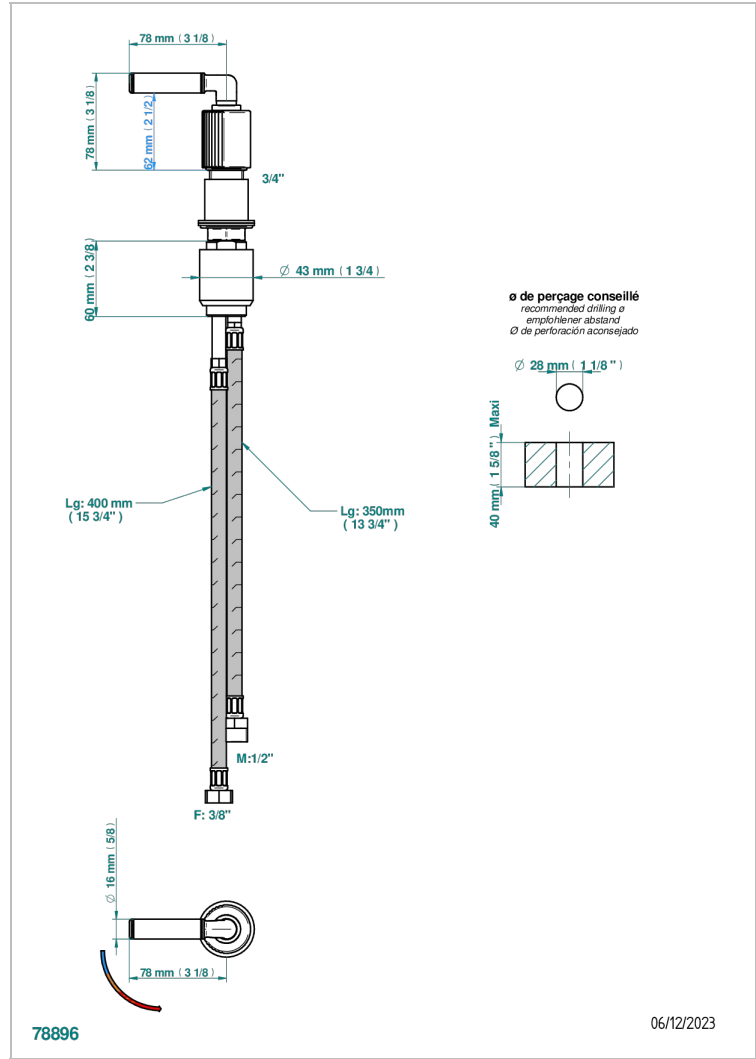

ESTRELA CON MANETAS

U3K-6532

Monomando con cartucho progresivo

THG[®]
PARIS

CARACTERÍSTICAS

- ACS : 22ACCLY009

ESTÁNDAR

ACABADOS DISPONIBLES

Pvd umber - H66
Pvd umber mate - H67