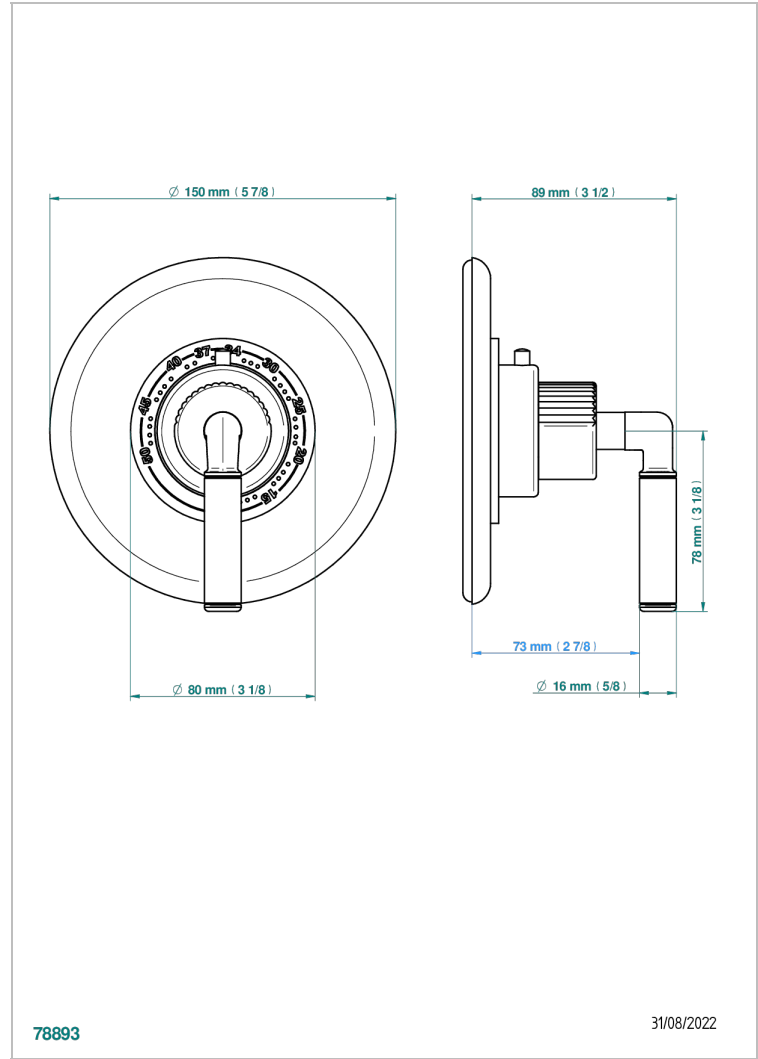

ESTRELA A MANETTES

U3K-15EN16US

THG[®]
PARIS

Plaque + bouton et ensemble 3 pièces pour mitigeur Eurotherm 8105, 8200, 8300 standard américain (plaque Ø 150 mm)

CARACTÉRISTIQUES

- Estrela à manettes
- Plaque + bouton et ensemble 3 pièces pour mitigeur Eurotherm 8105, 8200, 8300 standard américain (plaque Ø 150 mm)

FINITIONS DISPONIBLES

Chromé - A02
Chromé insert doré - GA1
Chromé mat - C02
Doré brillant - F01
Doré mat - F07
Laiton fumé naturel - A13

Nickel brillant - B01
Nickel mat - C01
Noir mat céramique - D30
Or pâle - F30
Or pâle mat - F31
Pvd blush - H62