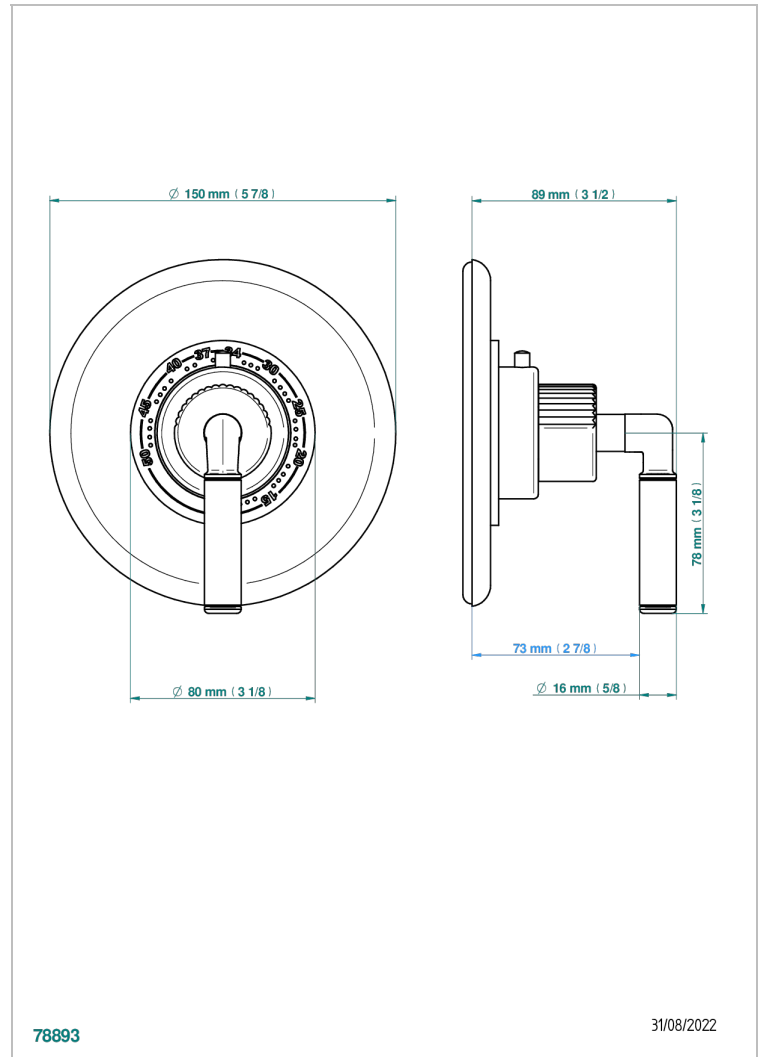

ESTRELA CON MANETAS

U3K-15EN16US

Trim plate and handle for eurotherm valve

THG[®]
PARIS

CARACTERÍSTICAS

- Estrela con manetas
- Trim plate and handle for eurotherm valve

ACABADOS DISPONIBLES

Cerámica negra mate - D30
Cromo - A02
Cromo mate - C02
Dorado - F01
Dorado mate - F07
Dorado pálido - F30

Dorado pálido mate (sin barniz) - F31
Natural smoked Brass - A13
Níquel - B01
Níquel mate - C01
Níquel viejo - H28
Polished chrome with gold inlay - GA1

Pvd blush - H62
Pvd blush mate - H60
Pvd color latón - H49
Pvd color latón mate - H50
Pvd color níquel - H55
Pvd color níquel mate - H56