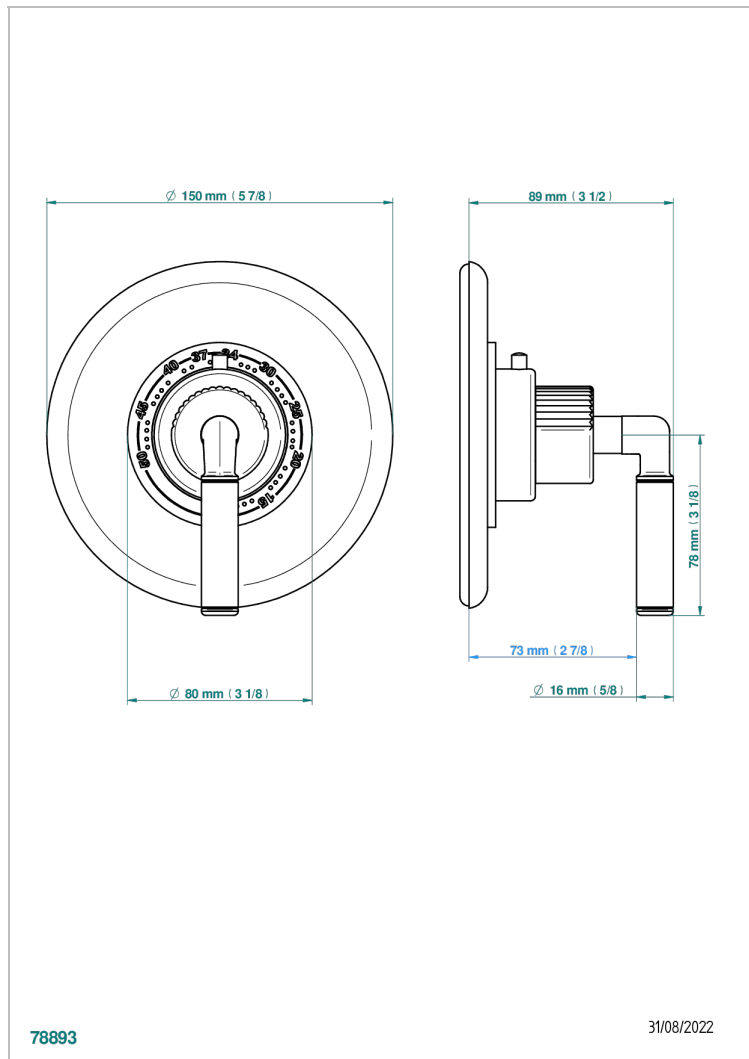

# ESTRELA A MANETTES

U3K-15EN16EM

Garniture pour mitigeur thermostatique Eurotherm 8105N, 8200N, 8300

THG<sup>®</sup>  
PARIS

## CARACTÉRISTIQUES

- Estrela à manettes
- Garniture pour mitigeur thermostatique Eurotherm 8105N, 8200N, 8300