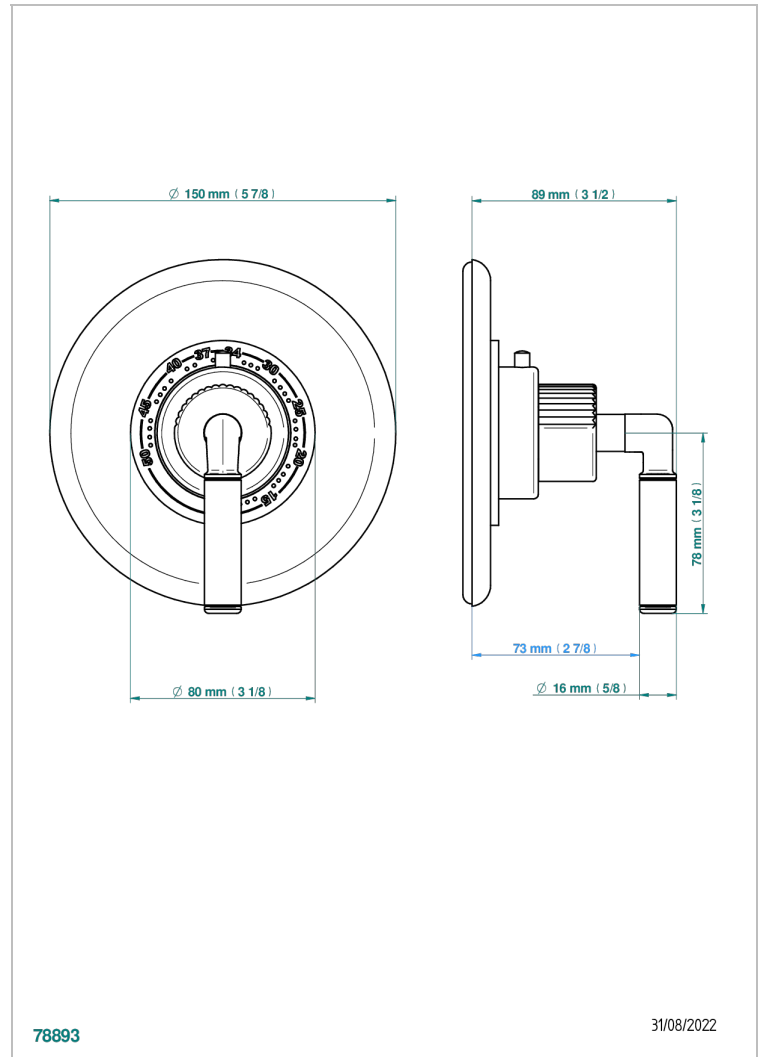

# ESTRELA CON MANETAS

U3K-15EN16EM

Placa y boton de regulaci3n para termostato eurotherm 8105n-8200n-8300

THG<sup>®</sup>  
PARIS

## CARACTERÍSTICAS

- Estrela con manetas
- Placa y boton de regulaci3n para termostato eurotherm 8105n-8200n-8300