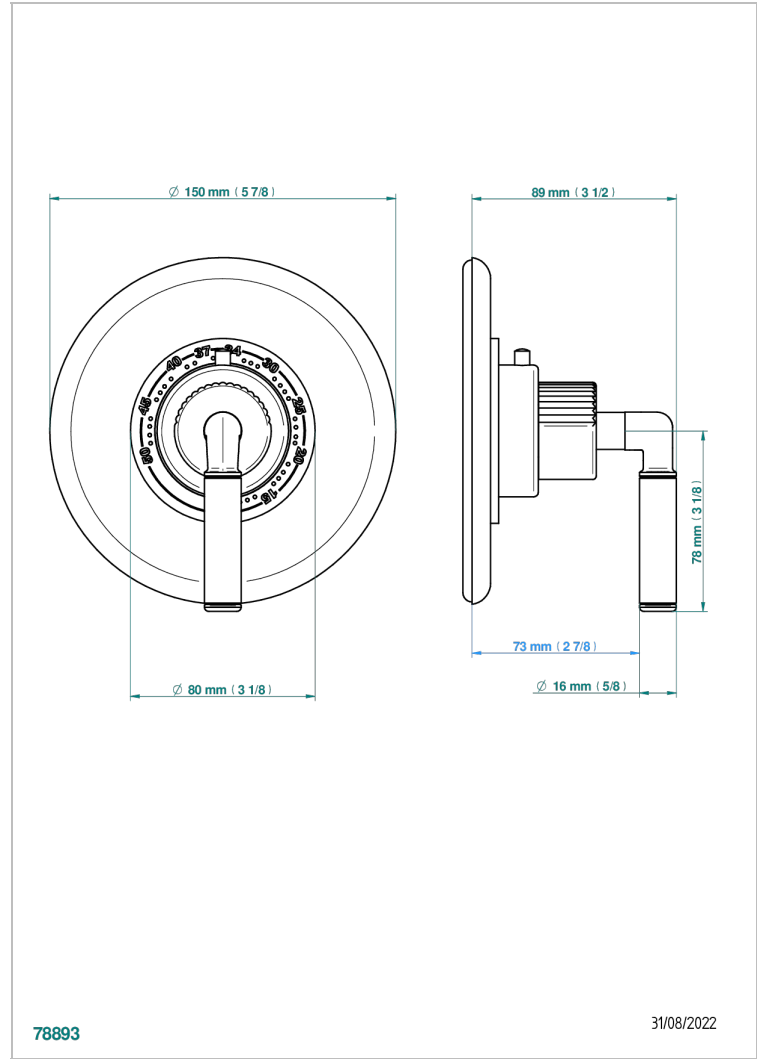

# ESTRELA MIT HEBEL

U3K-15EN16EM

Garnitur für Thermostat 8105N, 8200N, 8300

THG<sup>®</sup>  
PARIS

## EIGENSCHAFTEN

- Estrela mit Hebel
- Garnitur für Thermostat 8105N, 8200N, 8300

## ÄHNLICHE PRODUKTE

- Ref. G00-8105N Thermostat-batterie 1/2" zur unterputzmontage, 40l/min., mit wachselement
- Ref. G00-8200N Thermostat-batterie 3/4" zur unterputzmontage, 80 l/min