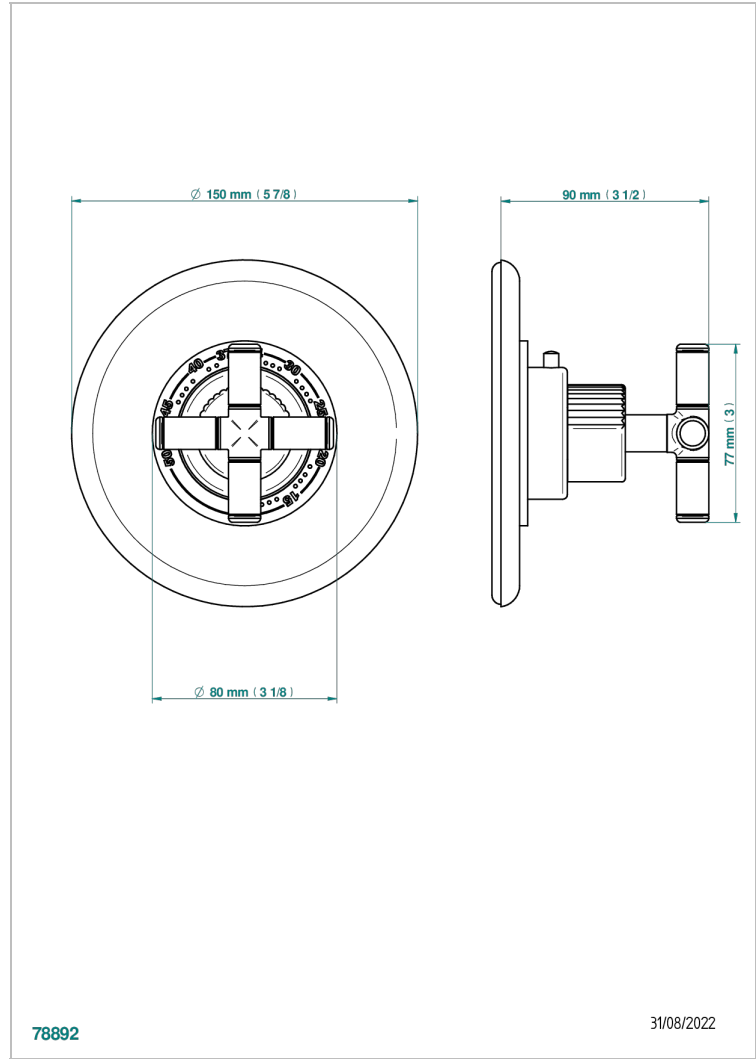

# ESTRELA INCRUSTACION METALICA

U3L-15EN16US

Trim plate and handle for eurotherm valve

THG<sup>®</sup>  
PARIS

## CARACTERÍSTICAS

- Estrela incrustación metálica
- Trim plate and handle for eurotherm valve